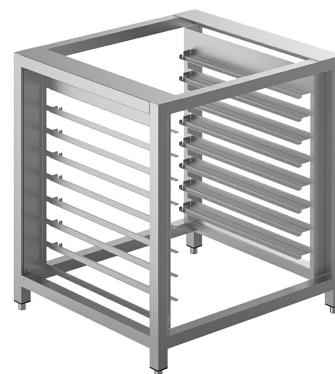

TVL425

Undergrupp	Ugnstillbehör
Undergrupp	Stativ
Bredd	800 mm
Djup	800 mm
Höjd	900 mm
Passar	Konvektionsugnar 600 x 400 mm – GN1/1
Antal per packet	1

Plåthållarstativ med 16 nivåer för ALFA410/ALFA420/425 och ALFA625 ugn dim.(BxDxH) 800x800x900 mm (höjd med kit RUTVL:998 mm)