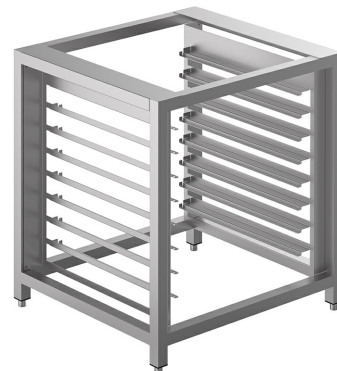

TVL425

Undergrupp	Ugnstillbehör
Undergrupp	Stativ
Bredd	800 mm
Djup	800 mm
Höjd	900 mm
Passar	Konvektionsugnar 600 x 400 mm – GN1/1
Kompatibla ugnsmodeller	ALFA420- och ALFA410-serien; ALFA625-serien
Antal per paket	1

Plåthållarstativ med 16 nivåer för ALFA410/ALFA420/425 och ALFA625 ugn dim.(BxDxH) 800x800x900 mm (höjd med kit RUTVL:998 mm)

Elektrisk anslutning

Typ av kontakt	Nej
----------------	-----

Konstruktion

Material	Rostfritt stål
----------	----------------