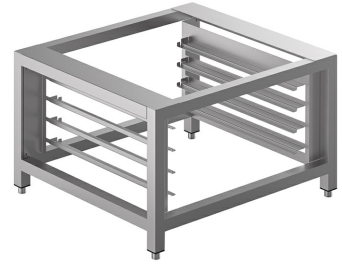

TVL425D

Subfamília	Acessórios para forno
Subfamília	Suportes
Largura	800 mm
Profundidade do produto	800 mm
Altura	504 mm
Compatível com	Forno de convecção 600x400 mm - GN1/1
Peças por embalagem	1

4-level tray holder rack for ALFA410/ALFA420/ALFA425 (stacked) or ALFA1035 ovens, dim. (WxDxH) 800x800x504 mm (hieight with kit RUTVL: 602 mm)