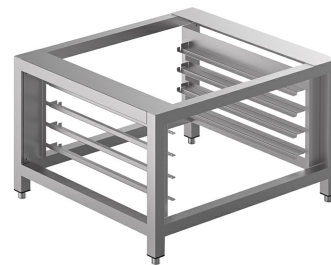

# TVL425D

<b>Семейство продуктов</b>	Аксессуары для духовки
<b>Подсемейство продуктов</b>	Купольные посудомоечные машины для кассет 600x500
<b>Ширина</b>	800 мм
<b>Глубина изделия (мм)</b>	800 мм
<b>Высота</b>	504 мм
<b>Можно использовать для</b>	ALFA420 и ALFA410 серии
<b>Штук в упаковке</b>	1

4-уровневая стойка для противней для печей ALFA410/ALFA420/ALFA425 (в колонне) или ALFA1035, размеры (ШxГxВ) 800x800x504 мм (высота с комплектом RUTVL: 602 мм)