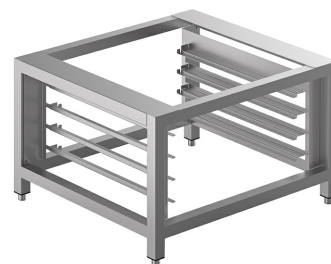

TVL425D

Семейство продуктов	Аксессуары для духовки
Подсемейство продуктов	Купольные посудомоечные машины для кассет 600x500
Ширина	800 мм
Глубина изделия (мм)	800 мм
Высота	504 мм
Можно использовать для	ALFA420 и ALFA410 серии
Соответствующие модели духовки	ALFA1035 серия; ALFA420 и ALFA410 серии; ALFA625 серия
Штук в упаковке	1

4-уровневая стойка для противней для печей ALFA410/ALFA420/ALFA425 (в колонне) или ALFA1035, размеры (ШxГxВ) 800x800x504 мм (высота с комплектом RUTVL: 602 мм)

Электрическое подключение

Тип электрической вилки	Нет
--------------------------------	-----

Конструкция

Материал	Нержавеющая сталь
-----------------	-------------------