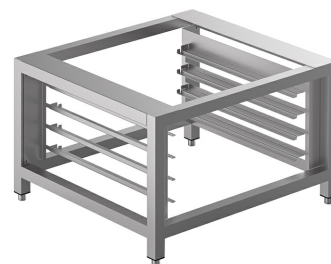

TVL425D

Undergrupp	Ugnstillbehör
Undergrupp	Stativ
Bredd	800 mm
Djup	800 mm
Höjd	504 mm
Passar	Konvektionsugnar 600 x 400 mm – GN1/1
Antal per packet	1

Hållarstativ med 4 nivåer ALFA410/ALFA420/ALFA425 (staplade) eller ALFA1035 ugnar, dim. (BxDxH) 800x800x504 mm (höjd med kit RUTVL: 602 mm)