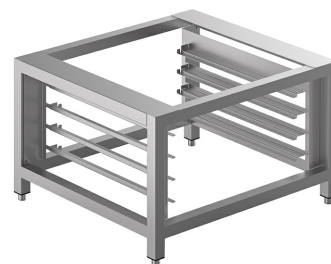

TVL425D

Undergrupp	Ugnstillbehör
Undergrupp	Stativ
Bredd	800 mm
Djup	800 mm
Höjd	504 mm
Passar	Konvektionsugnar 600 x 400 mm – GN1/1
Kompatibla ugnsmodeller	ALFA1035-serien; ALFA420- och ALFA410-serien; ALFA625-serien
Antal per paket	1

Hållarstativ med 4 nivåer ALFA410/ALFA420/ALFA425 (staplade) eller ALFA1035 ugnar, dim. (BxDxH) 800x800x504 mm (höjd med kit RUTVL: 602 mm)

Elektrisk anslutning

Typ av kontakt	Nej
----------------	-----

Konstruktion

Material	Rostfritt stål
----------	----------------