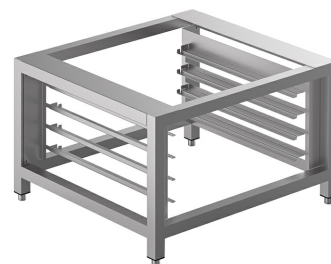

# TVL425D

Undergrupp	Ugnstillbehör
Undergrupp	Stativ
Bredd	800 mm
Djup	800 mm
Höjd	504 mm
Passar	Konvektionsugnar 600 x 400 mm – GN1/1
Antal per packet	1

Hållarstativ med 4 nivåer ALFA410/ALFA420/ALFA425 (staplade) eller ALFA1035 ugnar, dim. (BxDxH) 800x800x504 mm (höjd med kit RUTVL: 602 mm)

## Konstruktion

Material      Rostfritt stål