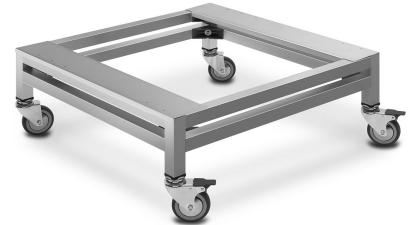

TVL625D

Subfamília	Acessórios para forno
Subfamília	Suportes
Largura	800 mm
Profundidade do produto	800 mm
Altura	300 mm
Compatível com	Forno de convecção 600x400 mm - GN1/1
Modelos de forno compatíveis	Séries ALFA625
Peças por embalagem	1

Stand for ALFA625 stacked ovens, dim. (WxdxH) 800x800x300 mm

Ligação elétrica

Ficha elétrica	Não
----------------	-----

ESPECIFICAÇÕES TÉCNICAS

Material	Aço inox
----------	----------