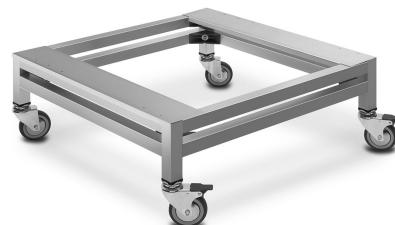

# TVL625D

Subfamília	Acessórios para forno
Subfamília	Suportes
Largura	800 mm
Profundidade do produto	800 mm
Altura	300 mm
Compatível com	Forno de convecção 600x400 mm - GN1/1
Peças por embalagem	1

Stand for ALFA625 stacked ovens, dim. (WxdxH) 800x800x300 mm