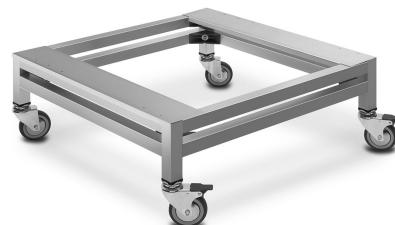

TVL625D

Undergrupp	Ugnstillbehör
Undergrupp	Stativ
Bredd	800 mm
Djup	800 mm
Höjd	300 mm
Passar	Konvektionsugnar 600 x 400 mm – GN1/1
Antal per packet	1

Ställ för ALFA625 staplade ugnar , dim. (BxdxH) 800x800x300 mm