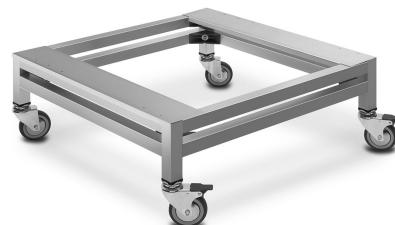

# TVL625D

Undergrupp	Ugnstillbehör
Undergrupp	Stativ
Bredd	800 mm
Djup	800 mm
Höjd	300 mm
Passar	Konvektionsugnar 600 x 400 mm – GN1/1
Kompatibla ugnsmodeller	ALFA625-serien
Antal per packet	1

Ställ för ALFA625 staplade ugnar , dim. (BxdxH) 800x800x300 mm

## Konstruktion

Material	Rostfritt stål
----------	----------------