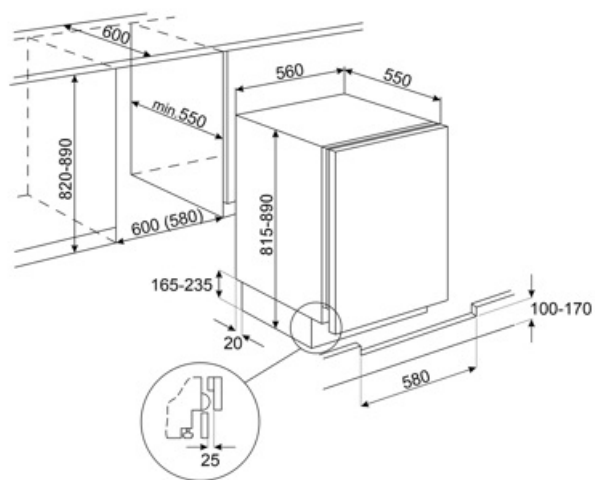

Clasa emisiilor de
zgomot transmis prin
aer

C

IEE

125 %

Suma volumelor
compartimentului
(compartimentelor)
congelat(e)

95 l

Conexiune electrică

Ștecher

(F; E) Schuko

Tensiune

230-240 V

Valoarea nominală a
conexiunii electrice

120 W

Frecvență (Hz)

50 Hz

Curent

0,8 A

Lungimea cablului de
alimentare

240 cm