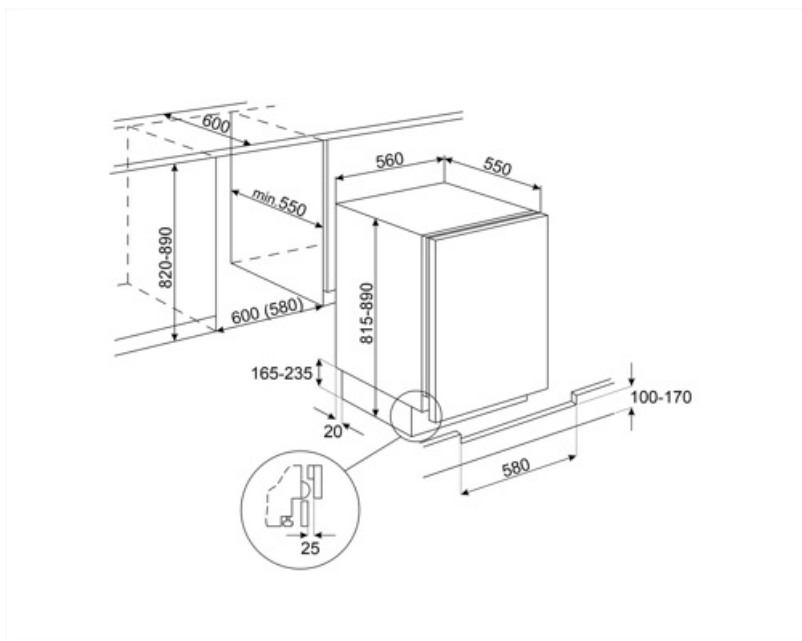

Gjerësia	560 mm	Lartësia	819 mm
Gjerësia e kamares së integruar	560 mm	Lartësia e kamares së integruar	819 mm
Thellësia pa dorezë	547 mm	Gjerësia e produktit me hapje maksimale të dyerve	560 mm
Thellësia e kamares së integruar	547 mm		