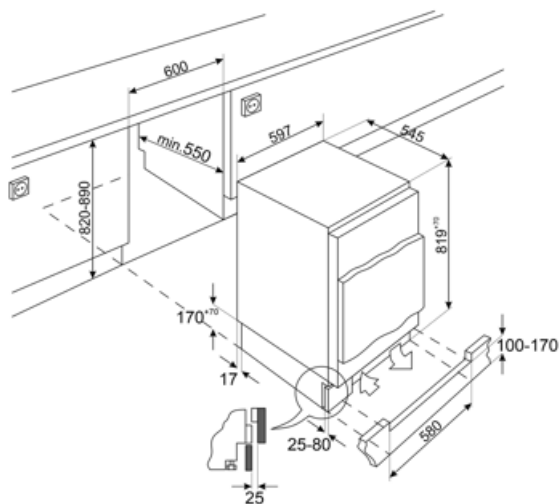

Elektrische aansluiting

Nominale aansluitwaarde	110 W	Frequentie (Hz)	50 Hz
Stroom (A)	0,9 A	Lengte stroomkabel	240 cm
Spanning (V)	230-240 V	Stekker	(F;E) Schuko

Logistieke informatie

Breedte product (mm)	596 mm	Maximum hoogte	819 mm
----------------------	--------	----------------	--------

Width of the built-in niche 600 mm

Height of the built-in niche 820 mm

Diepte zonder handvat en spacer 547 mm

Product breedte met maximale deuropening 777 mm

Depth of the built-in niche 550 mm

Symbols glossary