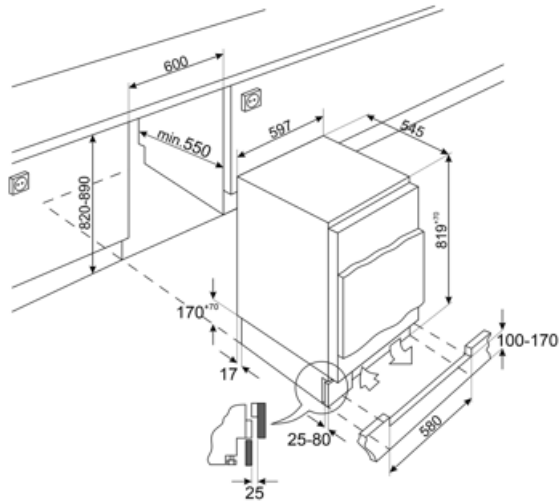

Elektrische aansluiting

Nominale aansluitwaarde	110 W	Frequentie (Hz)	50 Hz
Stroom (A)	0,9 A	Lengte stroomkabel	240 cm
Spanning (V)	230-240 V	Stekker	(F;E) Schuko

Logistieke informatie

Breedte product (mm)	596 mm	Maximum hoogte	819 mm
----------------------	--------	----------------	--------

Width of the built-in niche 600 mm

Height of the built-in niche 820 mm

Diepte zonder handvat en spacer 547 mm

Product breedte met maximale deuropening 777 mm

Depth of the built-in niche 550 mm

Symbols glossary