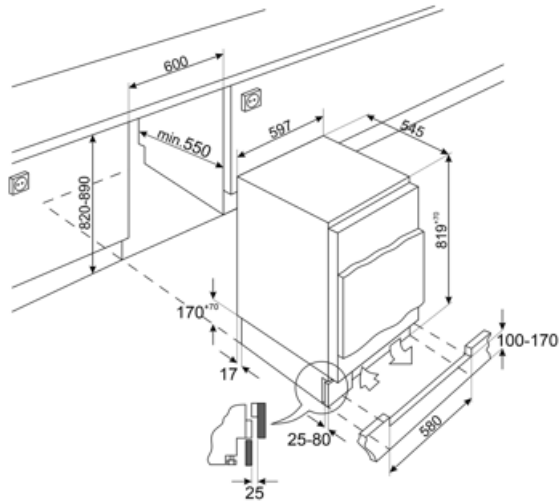

Elektrische aansluiting

Nominale aansluitwaarde	110 W	Frequentie (Hz)	50 Hz
Stroom (A)	0,9 A	Lengte stroomkabel	240 cm
Spanning (V)	230-240 V	Stekker	(F;E) Schuko

Logistieke informatie

Breedte product (mm)	596 mm	Maximum hoogte	819 mm
----------------------	--------	----------------	--------

Width of the built-in niche 600 mm

Diepte zonder handvat en spacer 547 mm

Depth of the built-in niche 550 mm

Height of the built-in niche 820 mm

Product breedte met maximale deuropening 777 mm

Symbols glossary