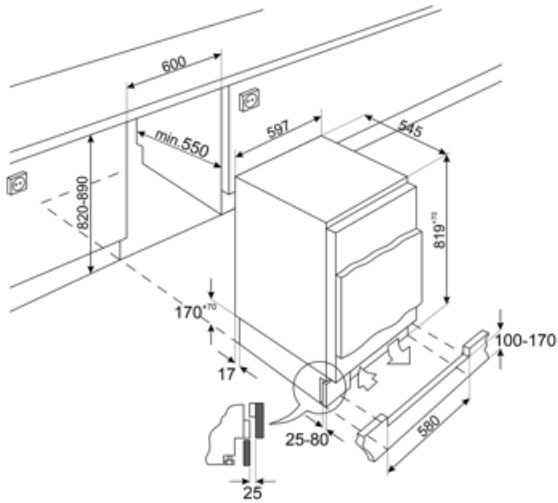

Elektrische aansluiting

Nominale aansluitwaarde	110 W	Frequentie (Hz)	50 Hz
Stroom (A)	0,9 A	Lengte stroomkabel	240 cm
Spanning (V)	230-240 V	Stekker	(F;E) Schuko

Logistieke informatie

Breedte product (mm)	596 mm	Maximum hoogte	819 mm
----------------------	--------	----------------	--------

Width of the built-in niche 600 mm

Diepte zonder handvat en spacer 547 mm

Depth of the built-in niche 550 mm

Height of the built-in niche 820 mm

Product breedte met maximale deuropening 777 mm

Symbols glossary