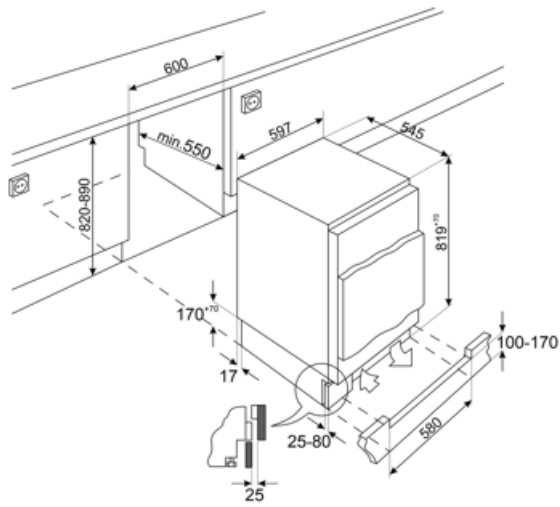

Elektrische aansluiting

Aansluitwaarde	110 W	Frequentie (Hz)	50 Hz
Stroom (A)	0.9 A	Lengte voedingskabel	240 cm
Spanning (V)	230-240 V	Stekker	(F;E) Schuko

Logistieke informatie

Breedte product	596 mm	Hoogte product	819 mm
Breedte van de inbouw nis:	600 mm	Hoogte van de inbouwnis	820 mm
Diepte product	547 mm	Productbreedte met deuren maximaal geopend	777 mm
Depth of the built-in niche	550 mm		