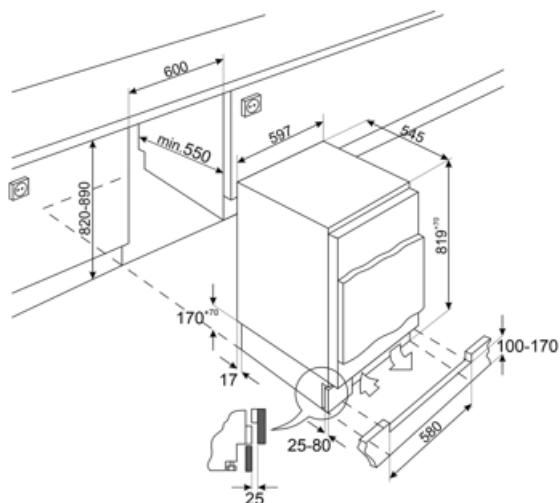

Ligação elétrica

Potência nominal	110 W	Frequência (Hz)	50 Hz
Corrente (Amperes)	0,9 A	Comprimento do cabo de alimentação	240 cm
Tensão (Volts)	230-240 V	Ficha elétrica	(F;E) Schuko

Dados de logística

Largura 596 mm
Width of the built-in niche 600 mm
Profundidade (mm) 547 mm
Profundidade do nicho 550 mm

Altura 819 mm
Height of the built-in niche 820 mm
Largura do produto máx. com portas abertas 777 mm

Symbols glossary

Iluminação por LED no interior, criando uma luz com uma distribuição perfeita. O LED consome menos energia, aquece muito menos e tem uma vida mais longa do que as lâmpadas tradicionais.