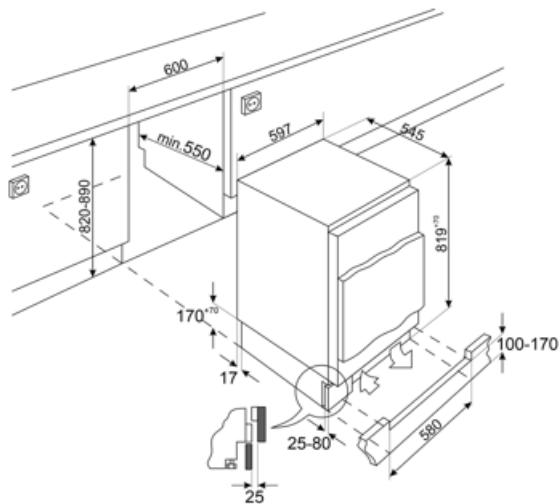

Elektrisk anslutning

Anslutningseffekt	110 W	Frekvens	50 Hz
Ström	0,9 A	Sladdens längd	240 cm
Volt (V)	230-240 V	Typ av kontakt	(F;E) Eurokontakt

Logistisk information

Bredd (mm)	596 mm	Höjd	819 mm
------------	--------	------	--------

Den inbyggda nischens bredd 600 mm

Djup utan handtag 547 mm
Den inbyggda nischens djup 550 mm

Den inbyggda nischens höjd 820 mm

Bredd med maximal dörröppning 777 mm

Symbols glossary

Inre LED-belysning: ett mer energieffektivt och mer varaktigt sätt att lysa upp apparatens inre.