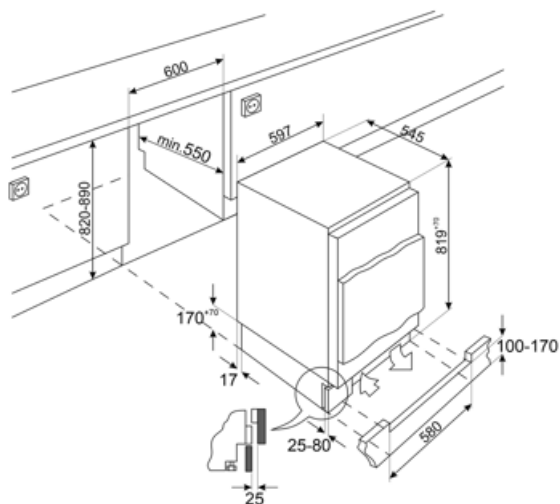

Elektrisk anslutning

Anslutningseffekt	110 W	Frekvens	50 Hz
Ström	0.9 A	Sladdens längd	240 cm
Volt (V)	230-240 V	Typ av kontakt	(F;E) Eurokontakt

Logistisk information

Bredd (mm)	596 mm	Höjd	819 mm
------------	--------	------	--------

Den inbyggda nischens bredd 600 mm

Djup utan handtag 547 mm

Den inbyggda nischens djup 550 mm

Den inbyggda nischens höjd 820 mm

Bredd med maximal dörröppning 777 mm

Symbols glossary

Inre LED-belysning: ett mer energieffektivt och mer varaktigt sätt att lysa upp apparatens inre.