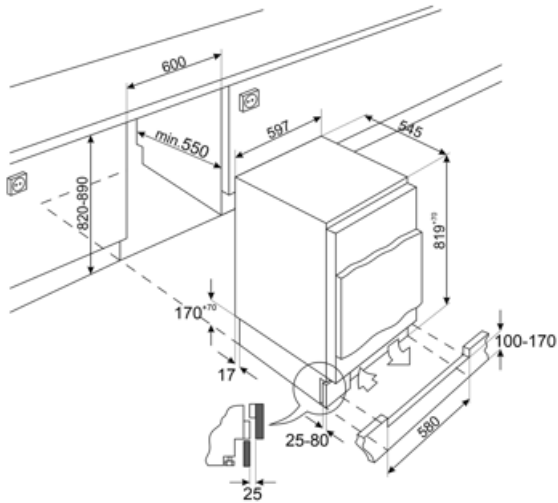

Elektrisk anslutning

Anslutningseffekt	110 W	Frekvens	50 Hz
Ström	0,9 A	Sladdens längd	240 cm
Volt (V)	230-240 V	Typ av kontakt	(F;E) Eurokontakt

Logistisk information

Bredd (mm)	596 mm	Höjd	819 mm
------------	--------	------	--------

Den inbyggda nischens bredd 600 mm

Djup utan handtag 547 mm
Den inbyggda nischens djup 550 mm

Den inbyggda nischens höjd 820 mm

Bredd med maximal dörröppning 777 mm

Symbols glossary

-  Energieffektivitetsklass E
-  Inbyggd nisch
-  Inre LED-belysning: ett mer energieffektivt och mer varaktigt sätt att lysa upp apparatens inre.