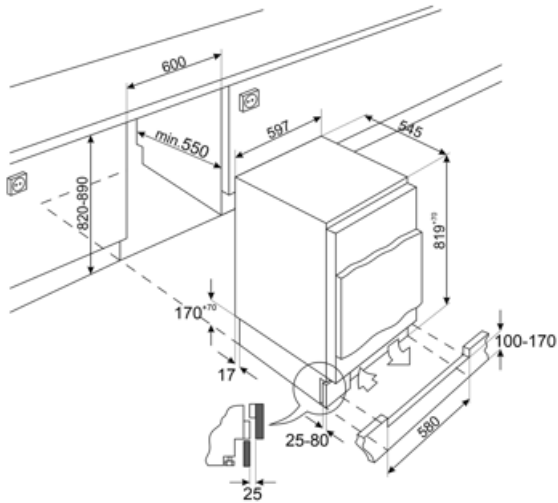

Den inbyggda nischens bredd 600 mm

Djup utan handtag 547 mm
Den inbyggda nischens djup 550 mm

Den inbyggda nischens höjd 820 mm

Bredd med maximal dörröppning 777 mm