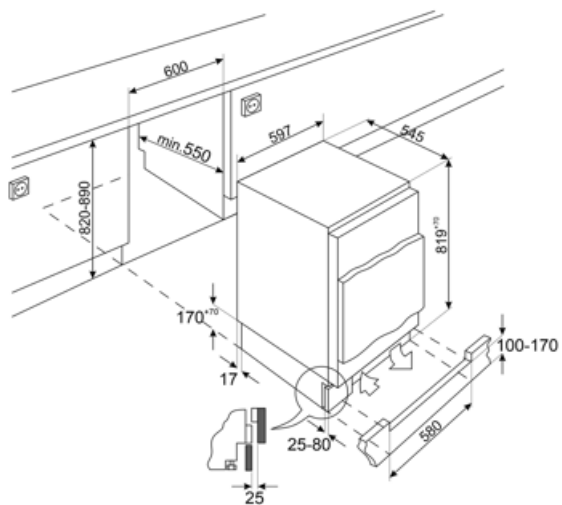

Elektrisk anslutning

Typ av kontakt	(F;E) Eurokontakt	Volt (V)	230-240 V
Anslutningseffekt	110 W	Frekvens	50 Hz
Ström	0,9 A	Sladdens längd	240 cm

Symbols glossary

-  Energieffektivitetsklass E
-  Inbyggd nisch
-  Inre LED-belysning: ett mer energieffektivt och mer varaktigt sätt att lysa upp apparatens inre.