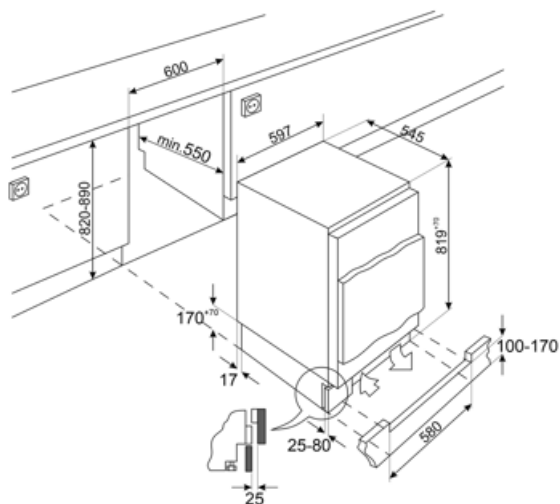

Elektrisk anslutning

Anslutningseffekt	110 W	Frekvens	50 Hz
Ström	0.9 A	Sladdens längd	240 cm
Volt (V)	230-240 V	Typ av kontakt	(F;E) Eurokontakt

Logistisk information

Bredd (mm)	596 mm	Höjd	819 mm
------------	--------	------	--------

Den inbyggda nischens bredd 600 mm

Djup utan handtag 547 mm

Den inbyggda nischens djup 550 mm

Den inbyggda nischens höjd 820 mm

Bredd med maximal dörröppning 777 mm

Symbols glossary

	4 stjärnors frysack för bättre konservering av maten.		A +: Energieffektivitetsklass A + hjälper till att spara upp till 10% energi jämfört med klass A. Maximal prestanda med lägsta förbrukning garanteras.
	Energieffektivitetsklass F		LCD-display: för att optimera prestanda och förenkla användningen av apparaten.
	Inre LED-belysning: ett mer energieffektivt och mer varaktigt sätt att lysa upp apparatens inre.		Inbyggd nisch