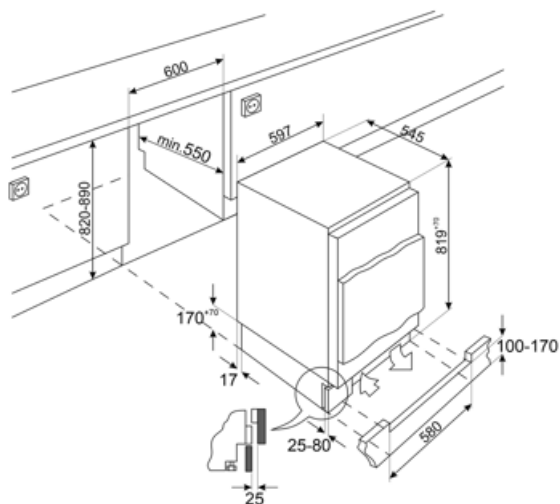

## Logistisk information

Bredd (mm)	596 mm	Höjd	819 mm
------------	--------	------	--------

Den inbyggda nischens bredd 600 mm

Djup utan handtag 547 mm

Den inbyggda nischens djup 550 mm

Den inbyggda nischens höjd 820 mm

Bredd med maximal dörröppning 777 mm