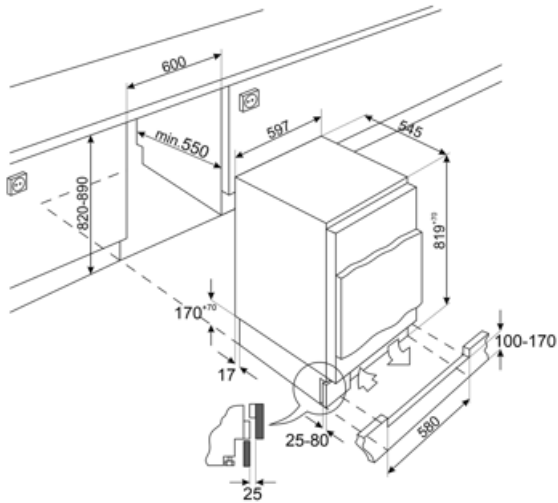

## Logistisk information

Bredd (mm)	596 mm	Höjd	819 mm
------------	--------	------	--------

Den inbyggda nischens bredd 600 mm

Djup utan handtag 547 mm  
Den inbyggda nischens djup 550 mm

Den inbyggda nischens höjd 820 mm

Bredd med maximal dörröppning 777 mm