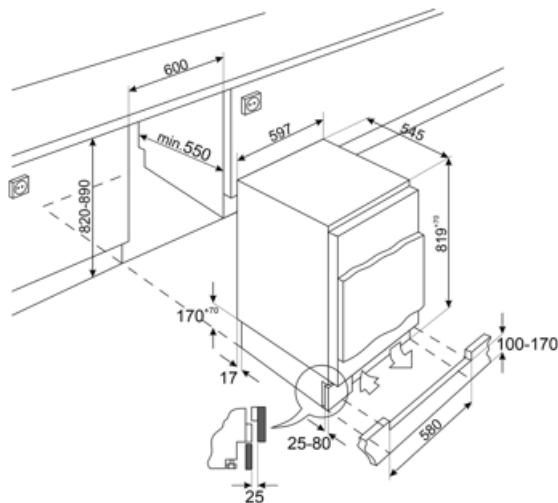

קטגוריית פליטות רעש נישא באוויר	C
סכום הנפחים של התאים הקפואים	95 l

חיבור חשמלי

דירוג חיבור חשמלי	120 W	תדר (Hz)	50 Hz
זרם	0,8 A	אורך כבל חשמל	240 cm
מתח	230-240 V	תקע	(F;E) Schuko

מידע לוגיסטי

רוחב	596 mm	עומק גומחה מובנית	550 mm
רוחב גומחה מובנית	600 mm	גובה גומחה מובנית	820 mm
עומק ללא ידית	547 mm	רוחב המוצר עם פתיחה	777 mm
גובה, ערך מקסימלי	819 mm	מרבית של הדלתות	