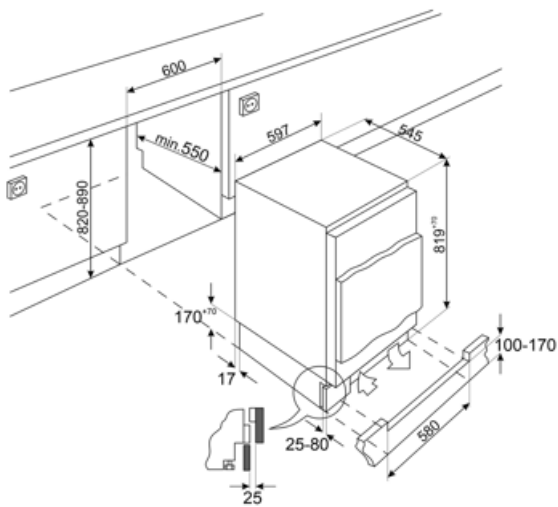

U8F082DE

משפחת מוצרים
התקנה
נישה להתקנה
קטגוריה
רוחב ייחוס
גובה ייחוס
סוג קירור
סוג צירים
מיקום צירים
דלת הפיכה

מקפיאים
מובנה
82-87
מתחת לדלפק
עד 60
עד 100
סטטי
דלת על דלת
ימני
כן

אסתטיקה

סדרה עיצובית	Universale	חומר דופן	מתכת
צבע	לבן	Logo	Silk screen
עיצוב	שטוח	צבע פרופיל מגירות	כסף
חומר	פלדה		

מאפייני תא מקפיא

מספר מגירות	3
-------------	---

מאפיינים טכניים אחרים

אביזרים לתא מקפיא	מגש קוביות קרח	סוג גז קרר	R600a
לחצן לקפיאה מהירה	כן	סוג מדחס	סטנדרטי
נורת הדלקה	כן	Refrigerant Quantity (gr)	45 g
נורת התרעת טמפרטורה	כן	Foam agent	Cyclopentane
סוג בקרת טמפרטורה	אלטרומכני	Max weight door panel (freezer)	40 kg
מס' מדחסים	1		

קטגוריית פליטות רעש C
נישא באוויר
סכום הנפחים של התאים 95 l
הקפואים

חיבור חשמלי

תקע	(F;E) Schuko	מתח	230-240 V
דירוג חיבור חשמלי	120 W	תדר (Hz)	50 Hz
זרם	0.8 A	אורך כבל חשמל	240 cm

Symbols glossary (TT)

גומחה מובנית