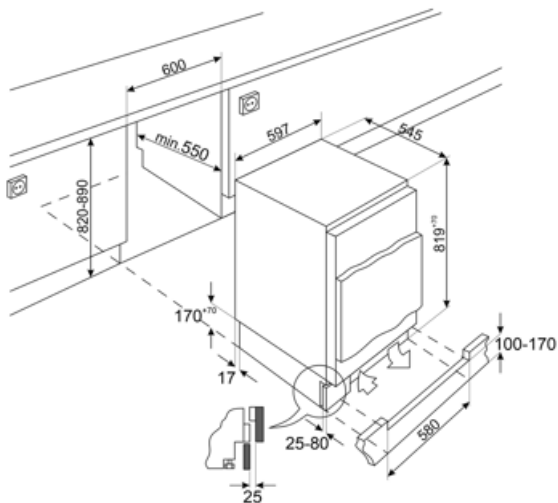

U8F082DE

משפחת מוצרים
התקנה
נישה להתקנה
קטגוריה
רוחב ייחוס
גובה ייחוס
סוג קירור
סוג צירים
מיקום צירים
דלת הפיכה

מקפיאים
מובנה
82-87 cm
מתחת לדלפק
60 ט"ע cm
100 ט"ע cm
סטטי
דלת על דלת
ימני
כן

אסתטיקה

סדרה עיצובית	Universale	חומר דופן	מתכת
צבע	לבן	Logo	Silk screen
עיצוב	שטוח	צבע פרופיל מגירות	כסף
חומר	פלדה		

קטגוריית פליטות רעש נישא באוויר	C
סכום הנפחים של התאים הקפואים	95 l

חיבור חשמלי

דירוג חיבור חשמלי	120 W	תדר (Hz)	50 Hz
זרם	0,8 A	אורך כבל חשמל	240 cm
מתח	230-240 V	תקע	(F;E) Schuko

מידע לוגיסטי

רוחב	596 mm	עומק גומחה מובנית	550 mm
רוחב גומחה מובנית	600 mm	גובה גומחה מובנית	820 mm
עומק ללא ידית	547 mm	רוחב המוצר עם פתיחה מרבית של הדלתות	777 mm
גובה, ערך מקסימלי	819 mm		