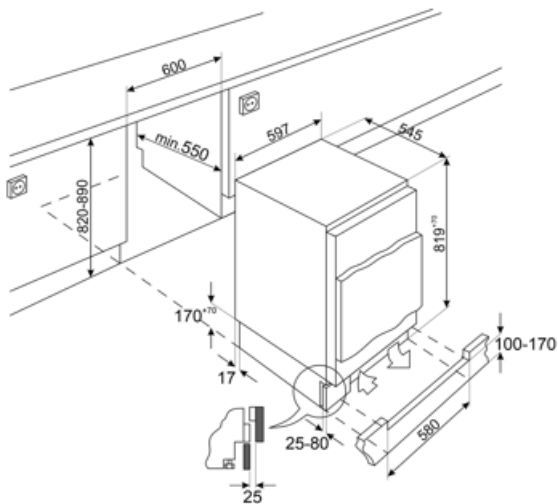

Elektrische aansluiting

Nominale aansluitwaarde	120 W	Frequentie	50 Hz
Stroom	0,8 A	Lengte voedingskabel	240 cm
Spanning	230-240 V	Stekker	(F;E) Schuko

Symbols glossary

 Energie-efficiëntieklasse

 Built-in niche