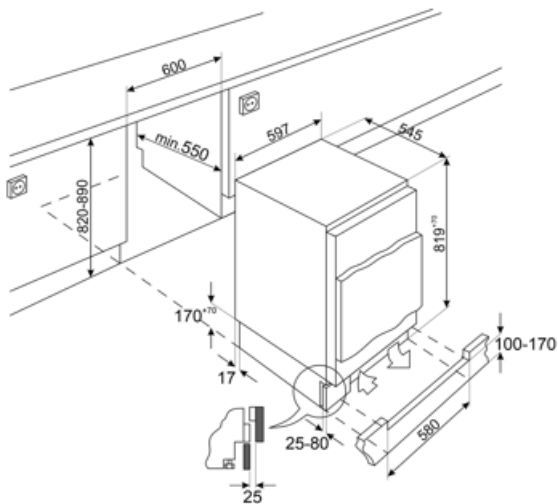

Totaal netto volume	95 l	4 star - Freezing capacity	7,1 kg/24h
Energie-efficiëntieklasse	E	Klimaatklasse	SN, N, ST, T
Emissieklasse voor akoestisch luchtgeluid	C	EEI	100 %
Netto inhoud vriesgedeelte	95 l		

Elektrische aansluiting

Nominale aansluitwaarde	120 W	Frequentie	50 Hz
Stroom	0,8 A	Lengte voedingskabel	240 cm
Spanning	230-240 V	Stekker	(F;E) Schuko