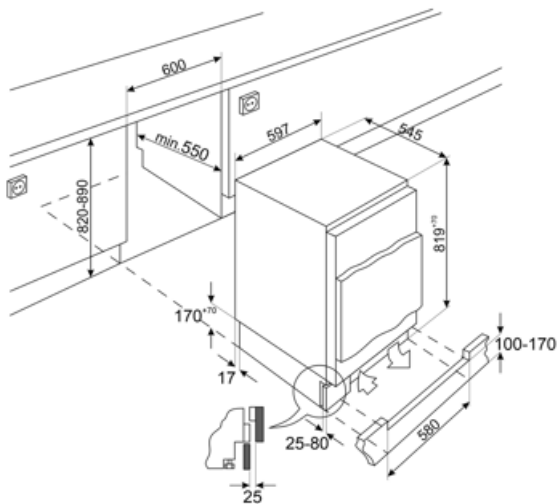

Totaal netto volume	95 l	4 star - Freezing capacity	7.1 Kg/24h
Energie-efficiëntieklasse	E	Klimaatklasse	SN, N, ST, T
Emissieklasse voor akoestisch luchtgeluid	C	EEL	100 %
Netto inhoud vriesgedeelte	95 l		

Elektrische aansluiting

Stekker	(F;E) Schuko	Spanning	230-240 V
Nominale aansluitwaarde	120 W	Frequentie	50 Hz
Stroom	0,8 A	Lengte voedingskabel	240 cm