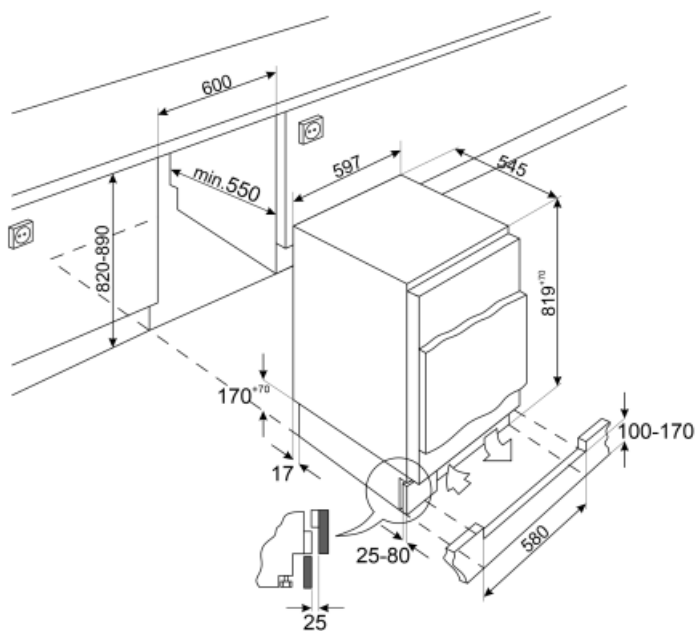

## Elektrische aansluiting

---

Stekker	(F;E) Schuko	Spanning	230-240 V
Aansluitwaarde	120 W	Frequentie	50 Hz
Stroom	0.8 A	Lengte voedingskabel	240 cm

---