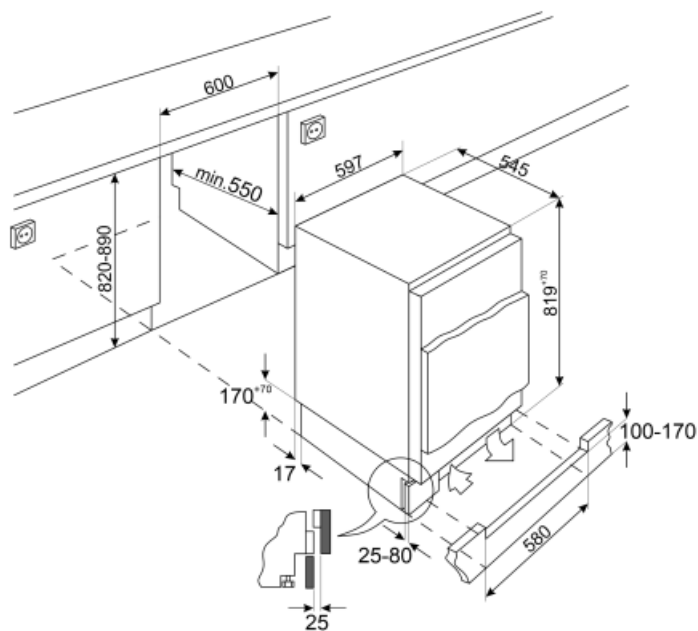

## Elektrische aansluiting

Stekker	(F;E) Schuko	Spanning	230-240 V
Aansluitwaarde	120 W	Frequentie	50 Hz
Stroom	0,8 A	Lengte voedingskabel	240 cm

---