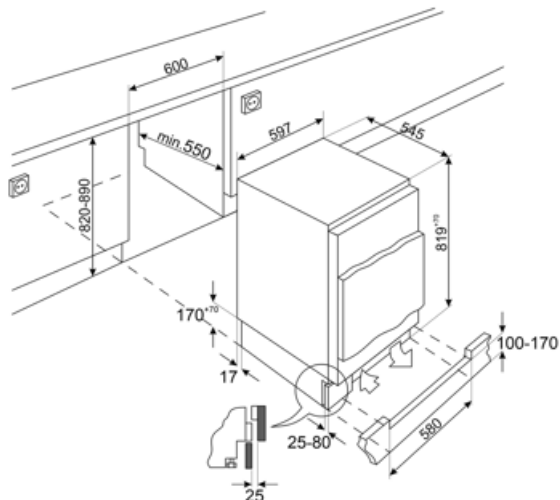

Totalvolym (dm³ eller liter) 95 l

Fyra stjärnor –
Fryskapacitet

7.0 kg/24h

Energiklass E

Klimatklass

SN, N, ST, T

Utsläppsklass för
luftburet akustiskt buller C

EEI

100 %

Summan av
frysäckets/frysäckens
volym(er)

Elektrisk anslutning

Anslutningseffekt 120 W

Frekvens

50 Hz

Ström 0.8 A

Sladdens längd

240 cm

Spänning 230-240 V

Typ av kontakt

(F;E) Eurokontakt