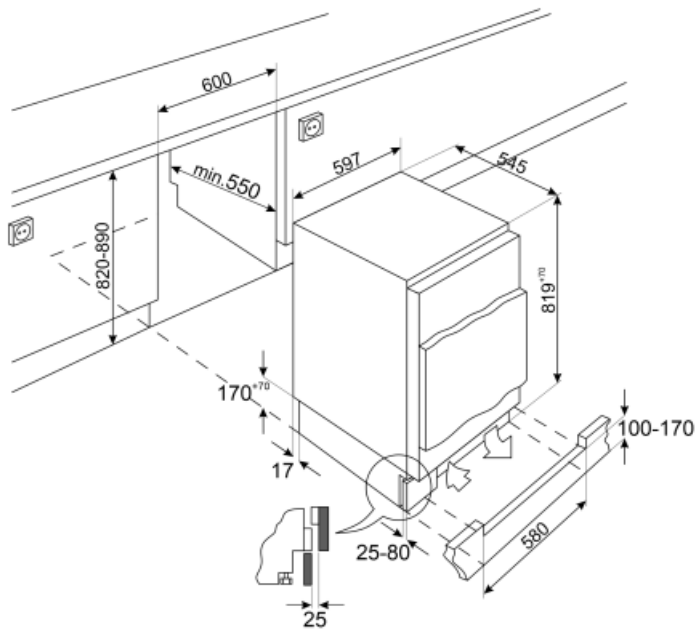

Totaal netto inhoud	95 l	4 sterren- vriescapaciteit	7.1 Kg/24h
Energie-efficiëntieklasse	F	Klimaatklasse	SN, N, ST, T
Geluidsniveau klasse	C	EEl	125 %
Netto inhoud vriescompartiment	95 l		

Elektrische aansluiting

Stekker	(F;E) Schuko	Spanning	230-240 V
Aansluitwaarde	120 W	Frequentie	50 Hz
Stroom	0.8 A	Lengte voedingskabel	240 cm