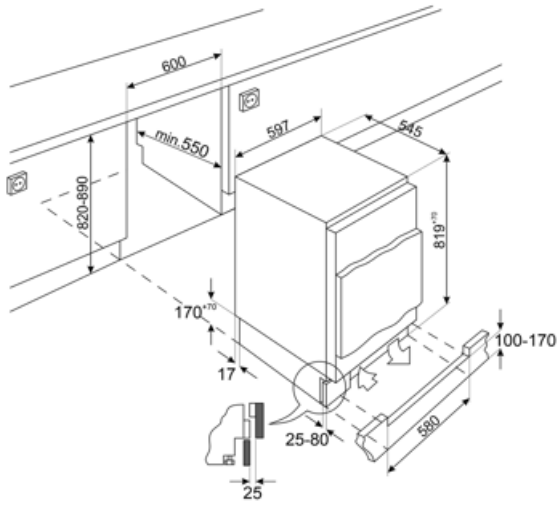

ΗΛΕΚΤΡΙΚΗ ΣΥΝΔΕΣΗ

Ονομαστική ισχύς	110 W	Συχνότητα (Hz)	50 Hz
Ένταση ρεύματος	0.8 A	Μήκος καλωδίου τροφοδοσίας	240 cm
Τάση (V)	230-240 V	Φις	(F;E) Σούκο

ΔΙΑΣΤΑΣΕΙΣ

Πλάτος (mm)	596 mm	ΥΨΟΣ	819 mm
Πλάτος της ενσωματωμένης θέσης	600 mm	Ύψος της ενσωματωμένης θέσης	820 mm
Βάθος χωρίς λαβή	547 mm	Πλάτος με μέγιστο άνοιγμα πόρτας	777 mm
Βάθος της ενσωματωμένης θέσης	550 mm		