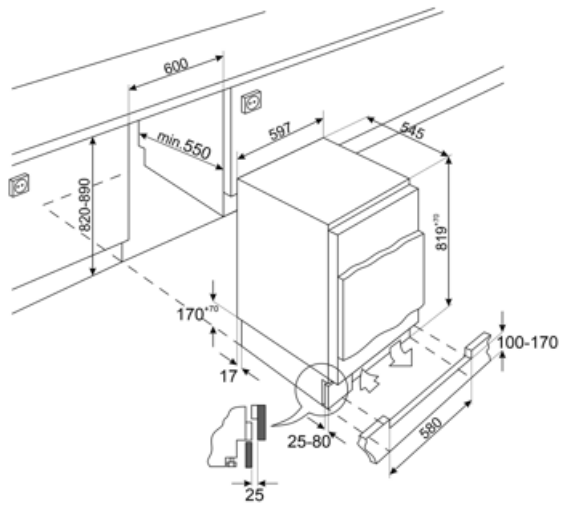

Elektrische aansluiting

Nominale aansluitwaarde 110 W Frequentie (Hz) 50 Hz
 Stroom (A) 0,8 A Lengte stroomkabel 240 cm
 Spanning (V) 230-240 V Stekker (F;E) Schuko

Logistieke informatie

Breedte product (mm) 596 mm Maximum hoogte 819 mm
 Width of the built-in niche 600 mm Height of the built-in niche 820 mm
 Diepte zonder handvat en spacer 547 mm Product breedte met maximale deuropening 777 mm
 Depth of the built-in niche 550 mm