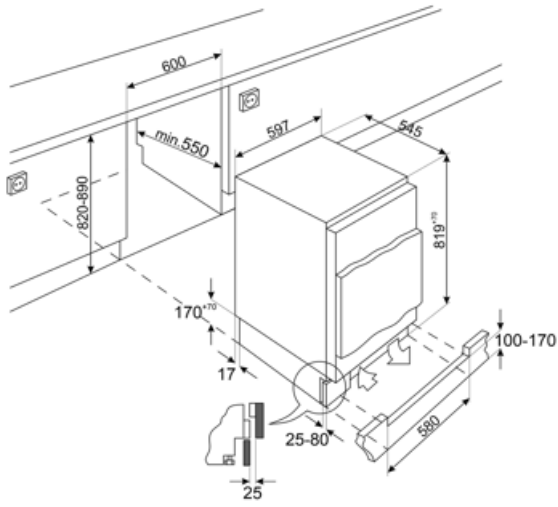

Elektrische aansluiting

Nominale aansluitwaarde 110 W Frequentie (Hz) 50 Hz
Stroom (A) 0.8 A Lengte stroomkabel 240 cm
Spanning (V) 230-240 V Stekker (F;E) Schuko

Logistieke informatie

Breedte product (mm) 596 mm Maximum hoogte 819 mm
Width of the built-in niche 600 mm Height of the built-in niche 820 mm
Diepte zonder handvat en spacer 547 mm Product breedte met maximale deuropening 777 mm
Depth of the built-in niche 550 mm