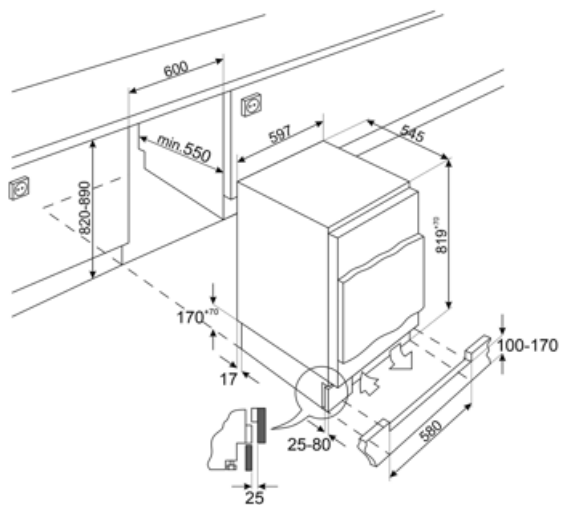

Elektrische aansluiting

Nominale aansluitwaarde 110 W Frequentie (Hz) 50 Hz
 Stroom (A) 0.8 A Lengte stroomkabel 240 cm
 Spanning (V) 230-240 V Stekker (F;E) Schuko

Logistieke informatie

Breedte product (mm) 596 mm Maximum hoogte 819 mm
 Width of the built-in niche 600 mm Height of the built-in niche 820 mm
 Diepte zonder handvat en spacer 547 mm Product breedte met maximale deuropening 777 mm
 Depth of the built-in niche 550 mm