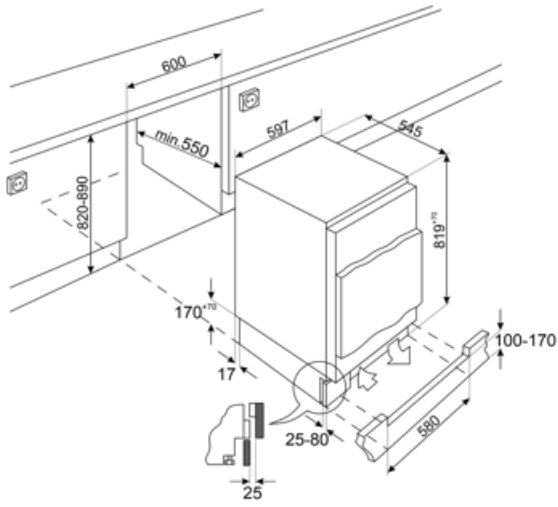

Elektrische aansluiting

Aansluitwaarde	110 W	Frequentie (Hz)	50 Hz
Stroom (A)	0,8 A	Lengte voedingskabel	240 cm
Spanning (V)	230-240 V	Stekker	(F;E) Schuko

Logistieke informatie

Breedte product	596 mm	Hoogte product	819 mm
Breedte van de inbouw nis:	600 mm	Hoogte van de inbouwnis	820 mm
Diepte product	547 mm	Productbreedte met deuren maximaal geopend	777 mm
Depth of the built-in niche	550 mm		