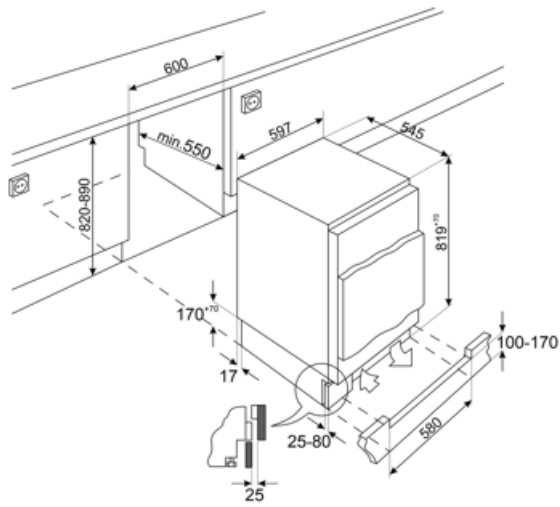

## Elektrische aansluiting

Aansluitwaarde 110 W  
Stroom (A) 0,8 A  
Spanning (V) 230-240 V

Frequentie (Hz) 50 Hz  
Lengte voedingskabel 240 cm  
Stekker (F;E) Schuko

## Logistieke informatie

Breedte product 596 mm  
Breedte van de inbouw  
nis: 600 mm  
Diepte product 547 mm  
Depth of the built-in  
niche 550 mm

Hoogte product 819 mm  
Hoogte van de  
inbouwnis 820 mm  
Productbreedte met  
deuren maximaal  
geopend 777 mm