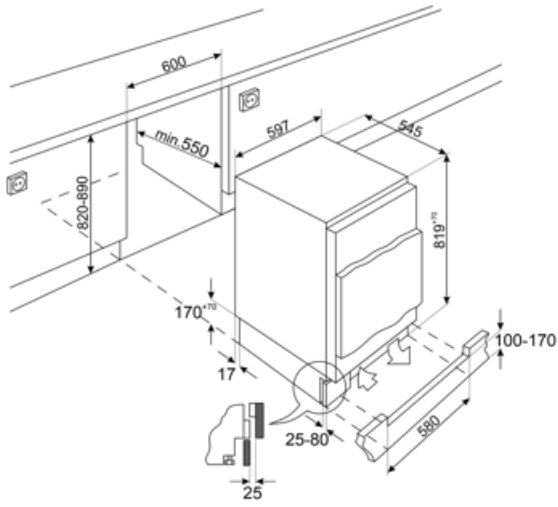

## Logistieke informatie

Breedte product	596 mm	Hoogte product	819 mm
Breedte van de inbouw nis:	600 mm	Hoogte van de inbouwnis	820 mm
Diepte product	547 mm	Productbreedte met deuren maximaal geopend	777 mm
Depth of the built-in niche	550 mm		