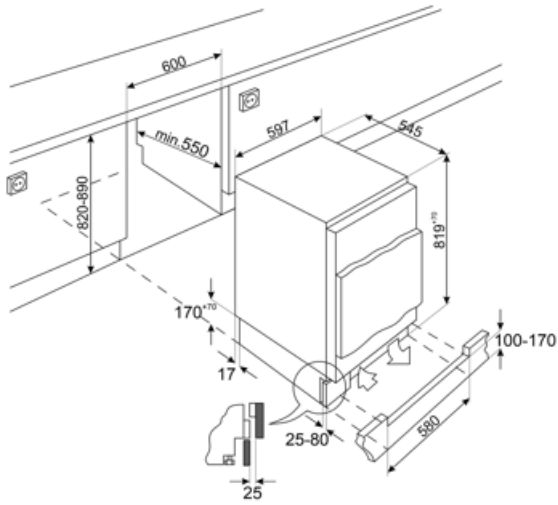

Typ av kontakt (F;E) Eurokontakt

Logistisk information

Bredd (mm) 596 mm

Den inbyggda nischens bredd 600 mm

Djup utan handtag 547 mm

Den inbyggda nischens djup 550 mm

Höjd 819 mm

Den inbyggda nischens höjd 820 mm

Bredd med maximal dörröppning 777 mm

Symbols glossary

Energieffektivitetsklass E

Inre LED-belysning: ett mer energieffektivt och mer varaktigt sätt att lysa upp apparatens inre.

Inbyggd nisch