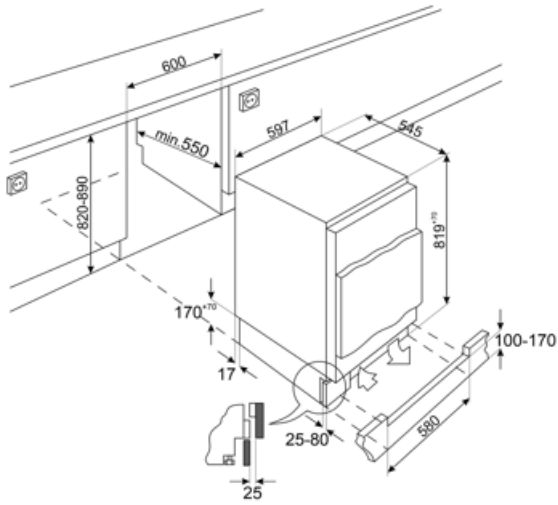

## Logistisk information

Bredd (mm) 596 mm

Den inbyggda nischens bredd 600 mm

Djup utan handtag 547 mm

Den inbyggda nischens djup 550 mm

Höjd 819 mm

Den inbyggda nischens höjd 820 mm

Bredd med maximal dörröppning 777 mm