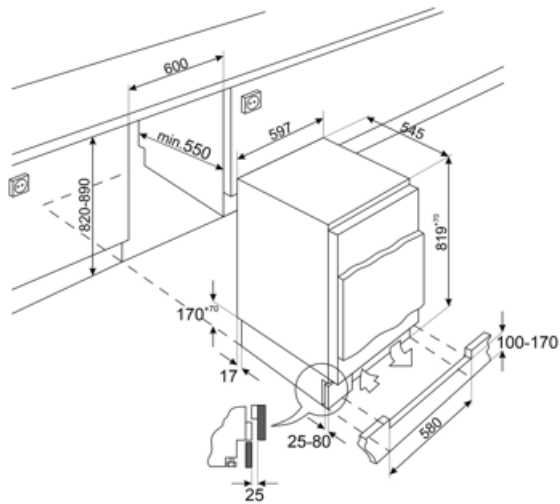

Typ av kontakt (F;E) Eurokontakt

Logistisk information

Bredd (mm) 596 mm

Den inbyggda nischens bredd 600 mm

Djup utan handtag 547 mm

Den inbyggda nischens djup 550 mm

Höjd 819 mm

Den inbyggda nischens höjd 820 mm

Bredd med maximal dörröppning 777 mm

Symbols glossary

-  Energieffektivitetsklass E
-  Inbyggd nisch
-  Inre LED-belysning: ett mer energieffektivt och mer varaktigt sätt att lysa upp apparatens inre.