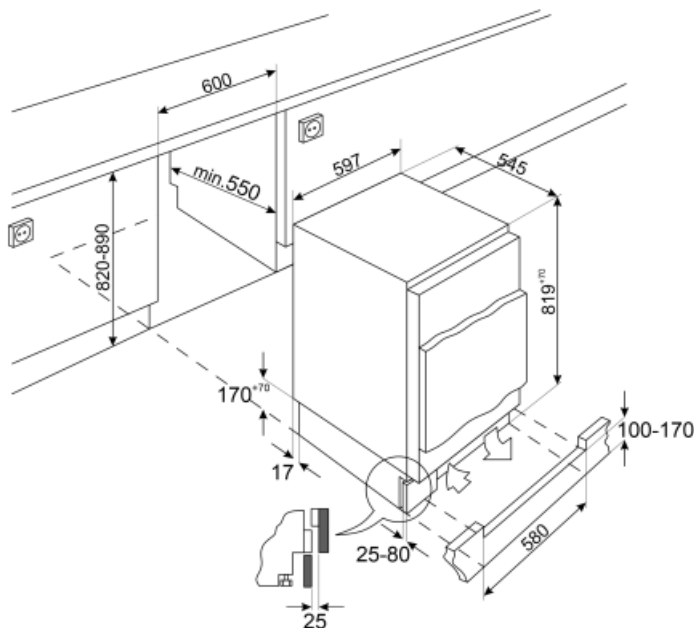

מאפיינים טכניים אחרים

סוג בקרת טמפרטורה	אלטרומכני
מס' מדחסים	1
סוג גז קרר	R600a
(כמות קרר (גרם)	18 g
(משקל מרבי לוח דלת (מקרר)	31 kg
Foam agent	Cyclopentane

תווית חשמל / ביצועים – שנת 2019

צריכת חשמל שנתית	116 kWh/a	סכום הנפחים של תאי הקירור והתאים הלא קפואים	134 l
קטגוריית יעילות אנרגטית	F	פליטות רעש נישא באוויר	37 dB(A) re 1pW
קטגוריית פליטות רעש	C	קטגוריית אקלים	SN, N, ST, T
נישא באוויר		EI	125 %
נפח נטו כולל	134 l		

חיבור חשמלי

תקע	(F;E) Schuko	מתח (וולט)	230-240 V
דירוג חיבור חשמלי	110 W	תדר (Hz)	50 Hz
זרם	0.8 A	אורך כבל חשמל	240 cm