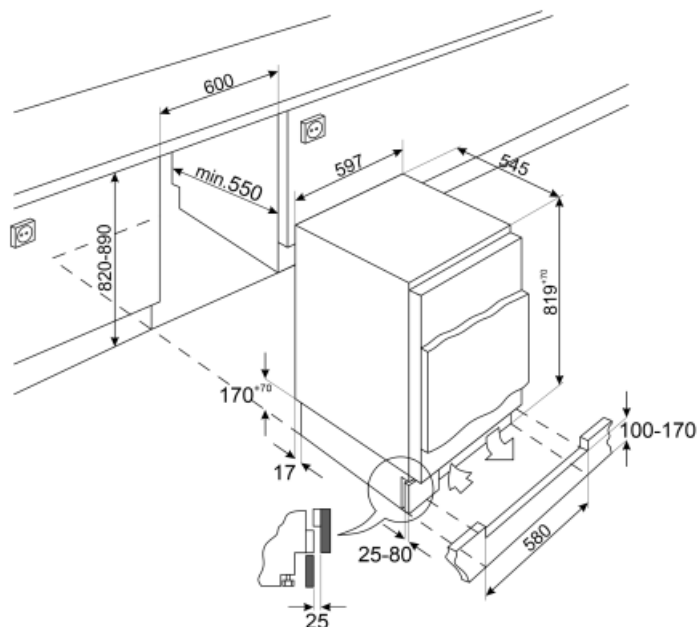

מאפיינים טכניים אחרים

סוג בקרת טמפרטורה	אלטרומכני
מס' מדחסים	1
סוג גז קרר	R600a
(כמות קרר (גרם)	18 g
(משקל מרבי לוח דלת (מקרר)	31 kg
Foam agent	Cyclopentane

תווית חשמל / ביצועים – שנת 2019

צריכת חשמל שנתית	116 kWh/a	סכום הנפחים של תאי הקירור והתאים הלא קפואים	134 l
קטגוריית יעילות אנרגטית	F	פליטות רעש נישא באוויר	37 dB(A) re 1pW
קטגוריית פליטות רעש נישא באוויר	C	קטגוריית אקלים	SN, N, ST, T
נפח נטו כולל	134 l	EEI	125 %

חיבור חשמלי

תקע	(F;E) Schuko	מתח (וולט)	230-240 V
דירוג חיבור חשמלי	110 W	תדר (Hz)	50 Hz
זרם	0.8 A	אורך כבל חשמל	240 cm