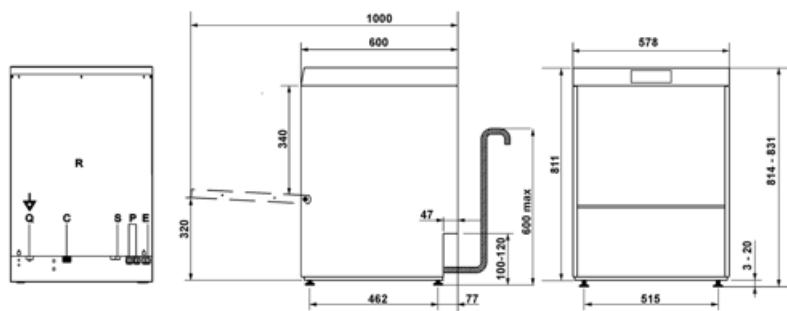

**Датчик уровня
моющего и
ополаскивающего
средств**

Да, включает KITSONLIV

**Диаметр сливного
шланга**

21,5 мм

**Длина шланга моющего
средства (красный)**

2,2 м

**Встроенный
водоумягчитель**

Да

**Длина шланга
ополаскивающего
средства (синий)**

2,2 м

Бойлер термостоп

Yes - default

Емкость термостоп

Да

R	Pannello retro	Lower back panel
Q	Morsetto equipotenziale	Earth terminal
C	Tubo di carico	Filler hose
S	Tubo di scarico	Drain hose
P	Tubi pompe peristaltiche	Peristaltic hoses
E	Cavo alimentazione elettrica	Electricity supply cable