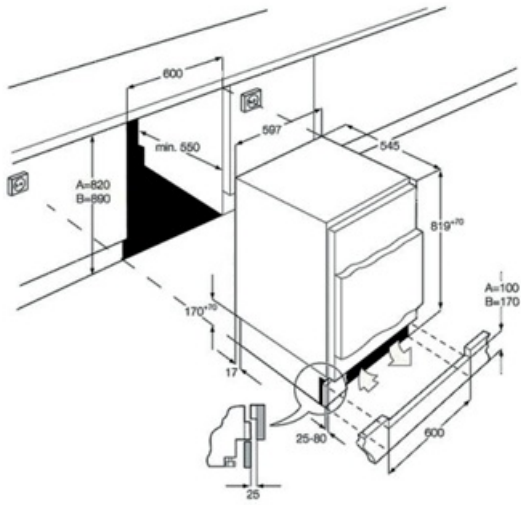

מאפיינים טכניים אחרים

חיבור לרשת המים	אלטרומכני
סוג בקרת טמפרטורה	1
מס' מדחסים	R600a
סוג גז קרר	18 g
(כמות קרר (גרם)	31 kg
(משקל מרבי לוח דלת (מקרר	Cyclopentane
Foam agent	

תווית חשמל / ביצועים – שנת 2019

חיבור חשמלי

דירוג חיבור חשמלי	110 W	תדר (Hz)	50 Hz
זרם	0,8 A	אורך כבל חשמל	180 cm
(מתח (וולט	230-240 V	תקע	(F;E) Schuko

מידע לוגיסטי

רוחב	596 mm	גובה	819 mm
עומק ללא ידית	546 mm	רוחב המוצר עם פתיחה מרבית של הדלתות	777 mm