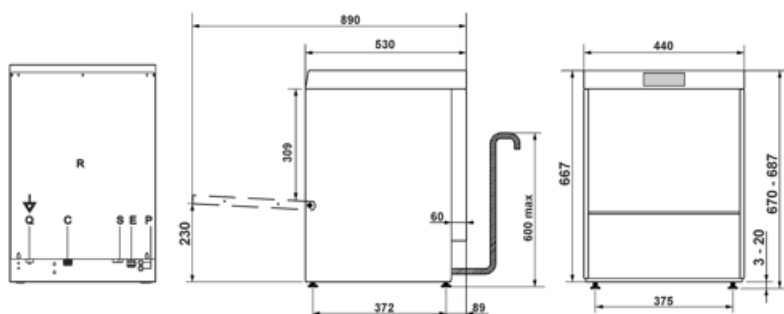

**Длина шланга
ополаскивающего
средства (синий)**

2,2 м

R	Pannello retro	Lower back panel
Q	Morsetto equipotenziale	Earth terminal
C	Tubo di carico	Filler hose
S	Tubo di scarico	Drain hose
P	Tubi pompe peristaltiche	Peristaltic hoses
E	Cavo alimentazione elettrica	Electricity supply cable