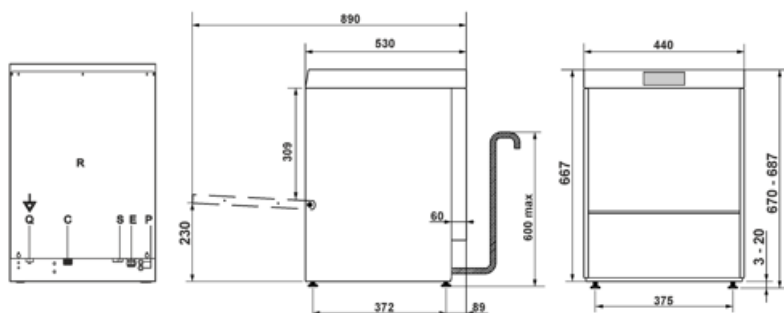

Бойлер термостоп Yes - default

Емкость термостоп Да

**Длина шланга
ополаскивающего
средства (синий)** 2,2 м

R	Pannello retro	Lower back panel
Q	Morsetto equipotenziale	Earth terminal
C	Tubo di carico	Filler hose
S	Tubo di scarico	Drain hose
P	Tubi pompe peristaltiche	Peristaltic hoses
E	Cavo alimentazione elettrica	Electricity supply cable