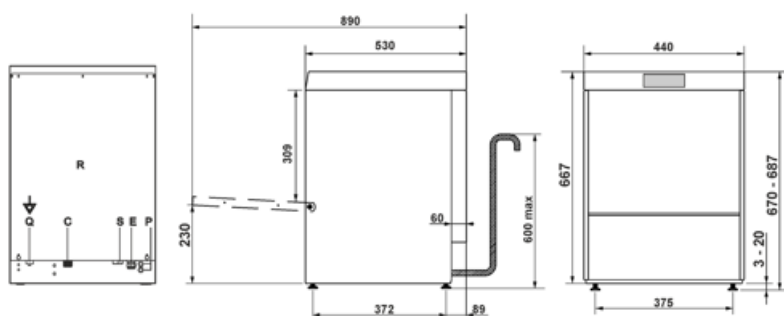

**Длина шланга
ополаскивающего
средства (синий)**

2,2 м

R	Pannello retro	Lower back panel
Q	Morsetto equipotenziale	Earth terminal
C	Tubo di carico	Filler hose
S	Tubo di scarico	Drain hose
P	Tubi pompe peristaltiche	Peristaltic hoses
E	Cavo alimentazione elettrica	Electricity supply cable