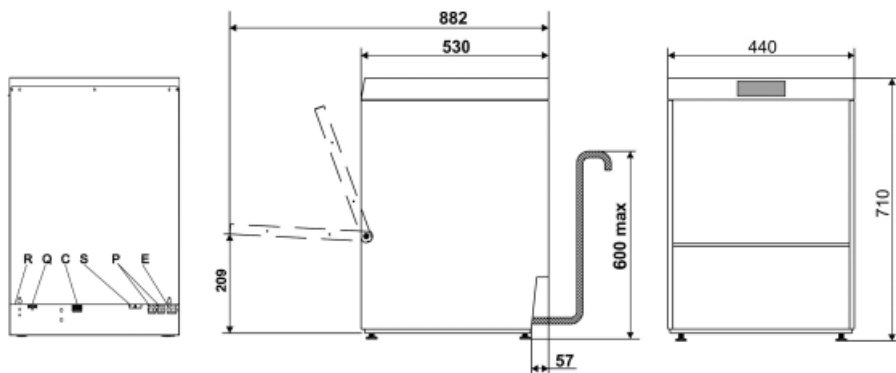

Аксессуары в комплекте

Корзина для столовых приборов PHOOS01

Кассета с плоским дном 2x PB40G01

Заливной шланг
Сливной шланг

Да - 1,5 м

Да - 2,0 м

Q	MORSETTO EQUIPOTENZIALE EARTH TERMINAL
E	CAVO ALIMENTAZIONE ELETTRICA ELECTRICITY SUPPLY CABLE
C	TUBO DI CARICO FILLER HOSE
P	TUBI POMPE PERISTALTICHE PERISTALTIC HOSES
T	ENTRATA CAVO DI ALIMENTAZIONE DOSATORE ESTERNO EXTERNAL DISPENSER POWER CABLE ENTRY POINT
S	TUBO DI SCARICO DRAIN HOSE
R	PANNELLO RETRO LOWER BACK PANEL