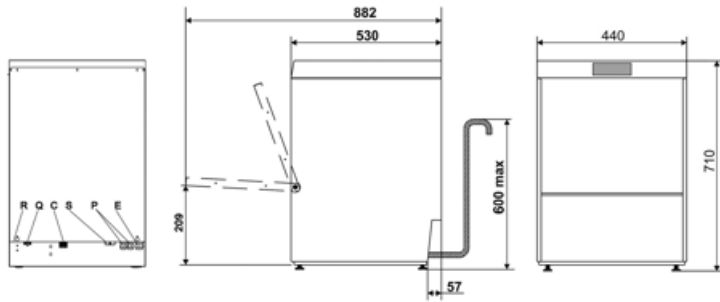

O	MORSETTO EDIVPOTENZIALE EARTH TERMINAL
E	CAVO ALIMENTAZIONE ELETTRICA ELECTRICITY SUPPLY CABLE
C	TUBO DI CARICO FILLER HOSE
P	TUBI POMPE PERISTALTICHE PERISTALTIC HOSES
T	ENTRATA CAVO DI ALIMENTAZIONE DOSATORE ESTERNO EXTERNAL DISPENSER POWER CABLE ENTRY POINT
S	TUBO DI SCARICO DRAIN HOSE
R	PANNELLO RETRO LOWER BACK PANEL