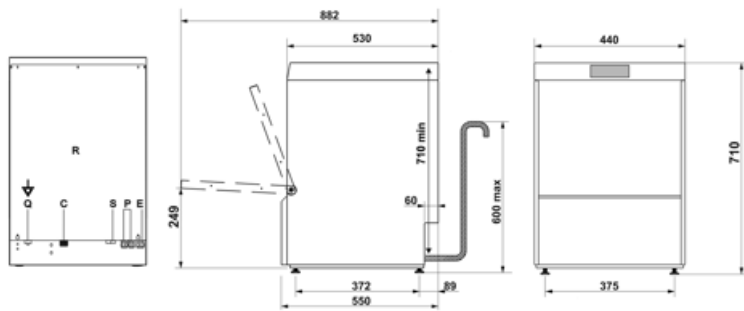

O	MORSETTO EDIVPOTENZIALE EARTH TERMINAL
E	CAVO ALIMENTAZIONE ELETTRICA ELECTRICITY SUPPLY CABLE
C	TUBO DI CARICO FILLER HOSE
P	TUBI POMPE PERISTALTICHE PERISTALTIC HOSES
T	ENTRATA CAVO DI ALIMENTAZIONE DOSATORE ESTERNO EXTERNAL DISPENSER POWER CABLE ENTRY POINT
S	TUBO DI SCARICO DRAIN HOSE
R	PANNELLO RETRO LOWER BACK PANEL