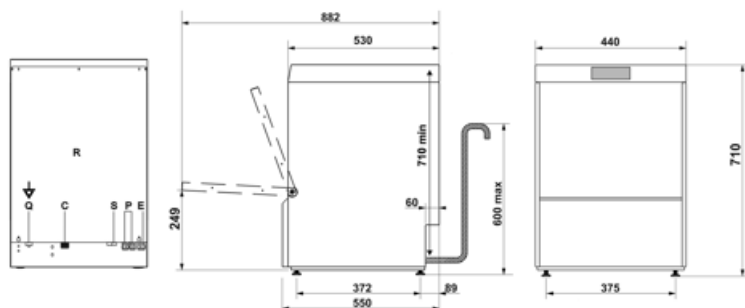

O	MORSETTO EDIVPOTENZIALE EARTH TERMINAL
E	CAVO ALIMENTAZIONE ELETTRICA ELECTRICITY SUPPLY CABLE
C	TUBO DI CARICO FILLER HOSE
P	TUBI POMPE PERISTALTICHE PERISTALTIC HOSES
T	ENTRATA CAVO DI ALIMENTAZIONE DOSATORE ESTERNO EXTERNAL DISPENSER POWER CABLE ENTRY POINT
S	TUBO DI SCARICO DRAIN HOSE
R	PANNELLO RETRO LOWER BACK PANEL