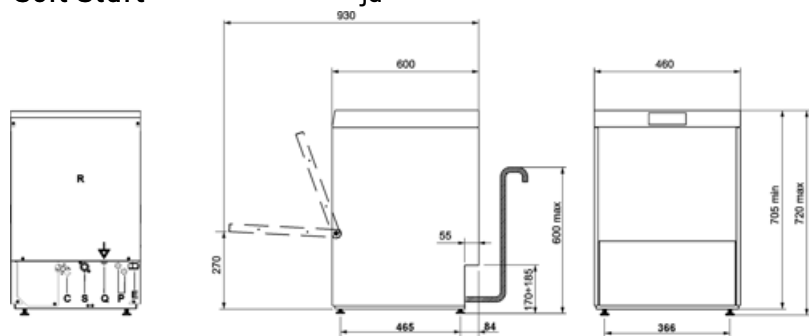

**Peristaltischer
Klarspülerdosierer**

Elektronisch einstell- und
entlüftbar

**Automatisches
Teiltankwasserwechselsystem**

Ja

**Sauglanze mit
Füllstandsanzeige**

KITSONLIV (Sonderzubehör)

Durchmesser Zulaufschlauch

DN 15 - G ¾"
Anschluss

**Permanenter
Wasserenthärter,
elektronisch einstellbar**

Ja

Durchmesser Ablaufschlauch

DN 20 - G ¾"
Anschluss

Boiler thermostop

Yes - default

Soft Start

Ja

R	PANNELLO RETRO LOWER BACK PANEL
Q	MORSETTO EQUIPOTENZIALE EARTH TERMINAL
P	TUBI POMPE PERISTALTICHE PERISTALTIC HOSES
E	CAVO ALIMENTAZIONE ELETTRICA ELECTRICITY SUPPLY CABLE
S	TUBO DI SCARICO DRAIN HOSE
T	ENTRATA CAVO DI ALIMENTAZIONE DOSATORE ESTERNO EXTERNAL DISPENSER POWER CABLE ENTRY POINT
C	TUBO DI CARICO FILLER HOSE