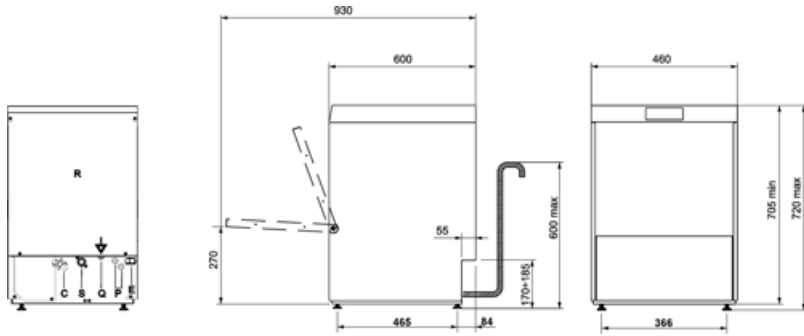

R	PANNELLO RETRO LOWER BACK PANEL
Q	MORSETTO EQUIPOTENZIALE EARTH TERMINAL
P	TUBI POMPE PERISTALTICHE PERISTALTIC HOSES
E	CAVO ALIMENTAZIONE ELETTRICA ELECTRICITY SUPPLY CABLE
S	TUBO DI SCARICO DRAIN HOSE
T	ENTRATA CAVO DI ALIMENTAZIONE DOSATORE ESTERNO EXTERNAL DISPENSER POWER CABLE ENTRY POINT
C	TUBO DI CARICO FILLER HOSE