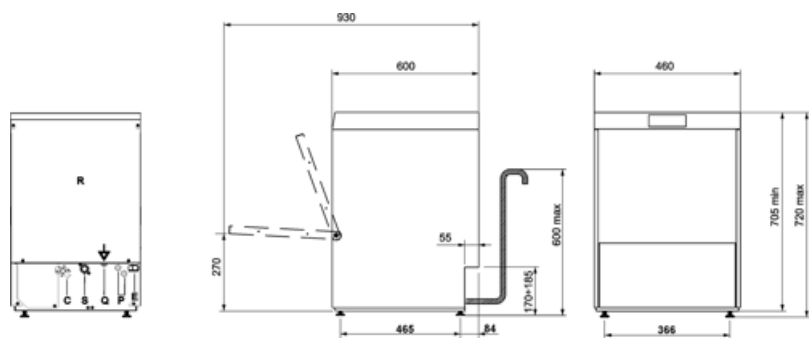

R	PANNELLO RETRO LOWER BACK PANEL
Q	MORSETTO EQUIPOTENZIALE EARTH TERMINAL
P	TUBI POMPE PERISTALTICHE PERISTALTIC HOSES
E	CAVO ALIMENTAZIONE ELETTRICA ELECTRICITY SUPPLY CABLE
S	TUBO DI SCARICO DRAIN HOSE
T	ENTRATA CAVO DI ALIMENTAZIONE DOSATORE ESTERNO EXTERNAL DISPENSER POWER CABLE ENTRY POINT
C	TUBO DI CARICO FILLER HOSE