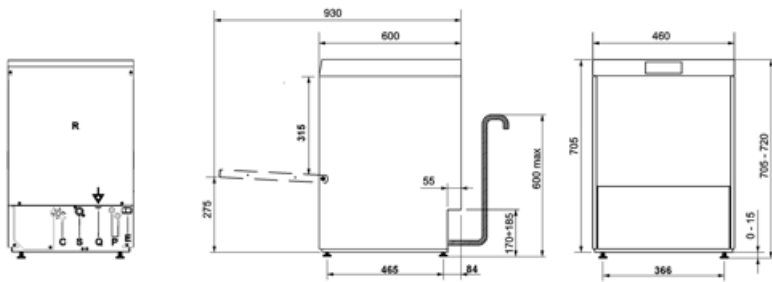

Peristaltisk doseringspumpe sæbe	Ja, elektronisk styring
Peristaltisk skylledoserer	Ja, elektronisk styring
Kemikalieniveau sonde	Ja, valgfri KITSONLIV
Boiler thermostat	Yes - default
Tank thermostat	Yes
Blød Start	Ja
Stand-by system	Ja

Delvis fornyelse af vand i tanken og indbygget afløbspumpe	Ja
Vandtilførselsrør diameter	DN10 - 3/8"
Afløb tilførselsrør diameter	Ja - 2m
Vaskemiddel (rød) slange længde	2,2m
Afspændingsmiddel (blå) slange længde	2,2m

R	PANNELLO RETRO LOWER BACK PANEL
Q	MORSETTO EQUIPOTENZIALE EARTH TERMINAL
P	TUBI POMPE PERISTALTICHE PERISTALTIC HOSES
E	CAVO ALIMENTAZIONE ELETTRICA ELECTRICITY SUPPLY CABLE
S	TUBO DI SCARICO DRAIN HOSE
T	ENTRATA CAVO DI ALIMENTAZIONE DOSATORE ESTERNO EXTERNAL DISPENSER POWER CABLE ENTRY POINT
C	TUBO DI CARICO FILLER HOSE