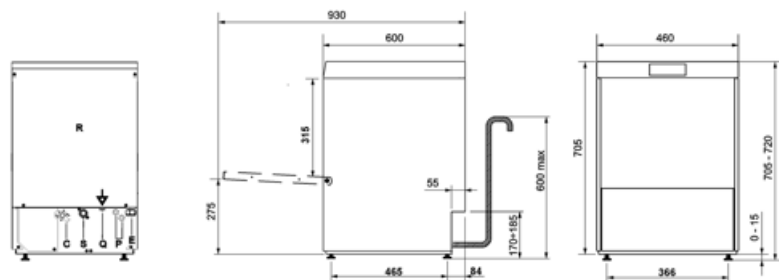

Peristaltiske skylledoser	Ja, elektronisk kontroll
Kjemikalier nivå sonde	Ja, valgfritt KITSONLIV
Boiler thermostat	Yes - default
Tank thermostat	Yes
Myk start	Ja
Standby-system	Ja

Delvis utskifting av vann i tank og innebygget drenspumpe	Ja
Vanntilførselsrør diameter	DN10 - 3/8"
Avløp tilførselsrør diameter	Si - 2m
Peristaltic detergent doser	Ja, manuell
Peristaltic detergent doser	Ja, manuell

R	PANNELLO RETRO LOWER BACK PANEL
Q	MORSETTO EQUIPOTENZIALE EARTH TERMINAL
P	TUBI POMPE PERISTALTICHE PERISTALTIC HOSES
E	CAVO ALIMENTAZIONE ELETTRICA ELECTRICITY SUPPLY CABLE
S	TUBO DI SCARICO DRAIN HOSE
T	ENTRATA CAVO DI ALIMENTAZIONE DOSATORE ESTERNO EXTERNAL DISPENSER POWER CABLE ENTRY POINT
C	TUBO DI CARICO FILLER HOSE