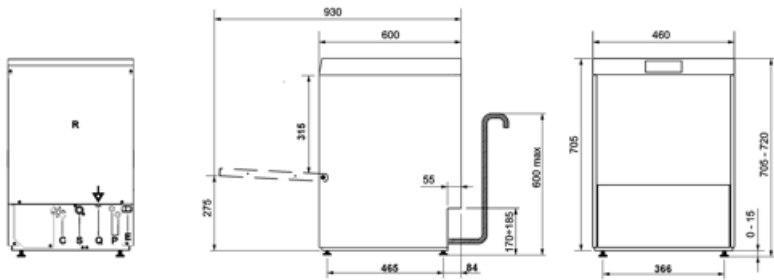

Peristaltische naspoelpomp	Ja, elektronisch geregeld	Breaktank	Ja
Chemie niveau probe	Ja, optioneel KITSONLIV	Partial renewal of water in the tank and built-in drain pump	Ja
Boiler thermostop	Yes - default	Diameter toevoerslang	DN10 - 3/8"
Tank thermostop	Yes	Diameter afvoerslang	Ja - 2,2m
Soft Start system	Ja	Peristaltische zeppomp	handmatig
Stand-by system	Ja	Peristaltische zeppomp	handmatig

R	PANNELLO RETRO LOWER BACK PANEL
Q	MORSETTO EQUIPOTENZIALE EARTH TERMINAL
P	TUBI POMPE PERISTALTICHE PERISTALTIC HOSES
E	CAVO ALIMENTAZIONE ELETTRICA ELECTRICITY SUPPLY CABLE
S	TUBO DI SCARICO DRAIN HOSE
T	ENTRATA CAVO DI ALIMENTAZIONE DOSATORE ESTERNO EXTERNAL DISPENSER POWER CABLE ENTRY POINT
C	TUBO DI CARICO FILLER HOSE