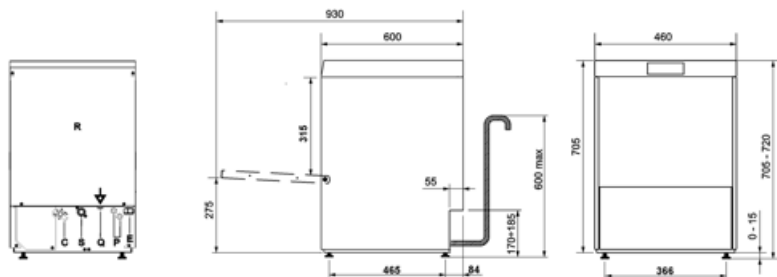

Peristaltisk torkmedelsdosering	Ja, elektronisk kontroll	Automatiskt delvis byte av vatten med hjälp av en avloppspump	Ja
Kemgivare	Ja, tillbehör KITSONLIV	Inkommande vattenrör diameter	DN10 - 3/8"
Boiler thermostat	Yes - default	Diameter avloppsrör	21,5 mm
Tank thermostat	Yes	Slang längd diskmedel Röd	2,2m
Mjukstart	Ja	Slang längd torkmedel Blå	2,2m
Stand by-system	Ja		

R	PANNELLO RETRO LOWER BACK PANEL
Q	MORSETTO EQUIPOTENZIALE EARTH TERMINAL
P	TUBI POMPE PERISTALTICHE PERISTALTIC HOSES
E	CAVO ALIMENTAZIONE ELETTRICA ELECTRICITY SUPPLY CABLE
S	TUBO DI SCARICO DRAIN HOSE
T	ENTRATA CAVO DI ALIMENTAZIONE DOSATORE ESTERNO EXTERNAL DISPENSER POWER CABLE ENTRY POINT
C	TUBO DI CARICO FILLER HOSE