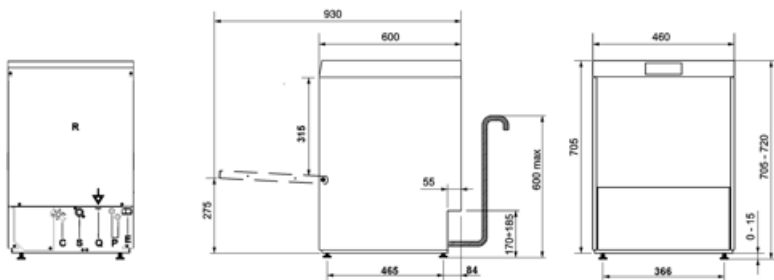

Peristaltisk doseringspumpe sæbe	Ja, elektronisk styring	Automatisk start	Ja, standard SLUK
Peristaltisk skylledoserer	Ja, elektronisk styring	Break tank	Ja
Kemikalieniveau sonde	Ja, valgfri KITSONLIV	Delvis fornyelse af vand i tanken og indbygget afløbspumpe	Ja
Integreret skyllemiddel	Ja	Vandtilførselsrør diameter	DN10 - 3/8"
Boiler thermostat	Yes - default	Afløb tilførselsrør diameter	Ja - 2m
Tank thermostat	Yes	Vaskemiddel (rød) slange længde	2,2m
Blød Start	Ja	Afspændingsmiddel (blå) slange længde	2,2m

R	PANNELLO RETRO LOWER BACK PANEL
Q	MORSETTO EQUIPOTENZIALE EARTH TERMINAL
P	TUBI POMPE PERISTALTICHE PERISTALTIC HOSES
E	CAVO ALIMENTAZIONE ELETTRICA ELECTRICITY SUPPLY CABLE
S	TUBO DI SCARICO DRAIN HOSE
T	ENTRATA CAVO DI ALIMENTAZIONE DOSATORE ESTERNO EXTERNAL DISPENSER POWER CABLE ENTRY POINT
C	TUBO DI CARICO FILLER HOSE