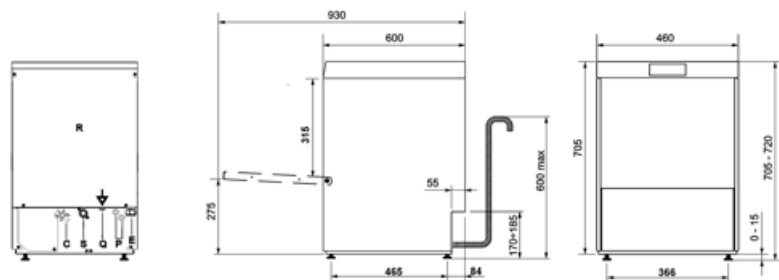

Peristaltiske skylledoser	Ja, elektronisk kontroll
Kjemikalier nivå sonde	Ja, valgfritt KITSONLIV
Inkorporert mykgjøring	Ja
Boiler termostop	Yes - default
Tank termostop	Yes
Myk start	Ja

Delvis utskifting av vann i tank og innebygget dreispumpe	Ja
Vanntilførselsrør diameter	DN10 - 3/8"
Avløp tilførselsrør diameter	Si - 2m
Peristaltic detergent doser	Ja, manuell
Peristaltic detergent doser	Ja, manuell

R	PANNELLO RETRO LOWER BACK PANEL
Q	MORSETTO EQUIPOTENZIALE EARTH TERMINAL
P	TUBI POMPE PERISTALTICHE PERISTALTIC HOSES
E	CAVO ALIMENTAZIONE ELETTRICA ELECTRICITY SUPPLY CABLE
S	TUBO DI SCARICO DRAIN HOSE
T	ENTRATA CAVO DI ALIMENTAZIONE DOSATORE ESTERNO EXTERNAL DISPENSER POWER CABLE ENTRY POINT
C	TUBO DI CARICO FILLER HOSE