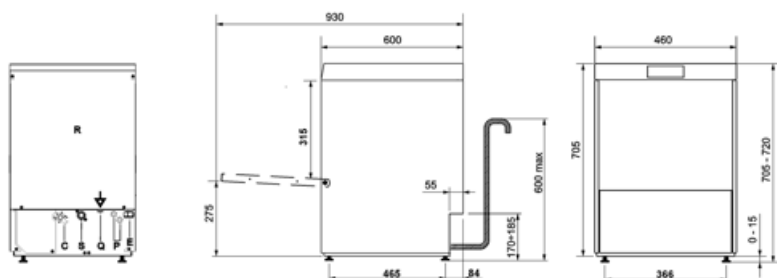

Pompa spustowa	Tak	System gotowości	Tak
Perystaltyczny dozownik detergentu	Elektroniczne sterowanie	Automatyczny start	Tak, domyślny wyłączony
Perystaltyczny dozownik nabyliczacza	Elektroniczne sterowanie	Zbiornik wyrównawczy	Tak
Sonda poziomu środków chemicznych	Tak, opcjonalnie akcesorium KITSONLIV	Częściowe odnawianie wody w zbiorniku i wbudowana pompa spustowa	Tak
Wbudowany zmiękcacz	Tak	Średnica węża doprowadzającego wodę	DN10 - 3/8"
Boiler termostop	Yes - default	Średnica węża spustowego	21,5 mm
Tank termostop	Yes	Długość węża detergentu (czerwony)	2,2 m
Soft Start	Tak	Długość węża nabyliczacza (niebieski)	2,2 m

R	PANNELLO RETRO LOWER BACK PANEL
Q	MORSETTO EQUIPOTENZIALE EARTH TERMINAL
P	TUBI POMPE PERISTALTICHE PERISTALTIC HOSES
E	CAVO ALIMENTAZIONE ELETTRICA ELECTRICITY SUPPLY CABLE
S	TUBO DI SCARICO DRAIN HOSE
T	ENTRATA CAVO DI ALIMENTAZIONE DOSATORE ESTERNO EXTERNAL DISPENSER POWER CABLE ENTRY POINT
C	TUBO DI CARICO FILLER HOSE