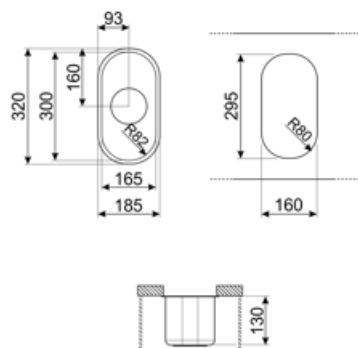

## Æstetik

Æstetik	Universal	Indbygningstype	Undermonteret
Farve	Rustfrit stål	Halv skål kop afløb	Ja
Finish	Børstet	Taphul / forskåret taphul	Intet taphul
Serie	Alba		

	Kartype	Kardimensioner, B x L x D (mm)	Kardybde (mm)	Hjørneradius kar	Ristposition	Ristdimension
Kar	Halvt kar	165 x 300 x 130	130	80	Midterkar	3,5"

## Tekniske egenskaber

Produktdimensioner (mm)	130x320x185 mm	Vandhanehullets diameter	35 mm
Udskæringsdimension underlimet (mm)	160x295 mm	Antal kroge	4
Udskæringsradius	80 mm	Type af kroge	Undermonteret klemme
Skabsindbygning kræves	45 cm	Mulighed for at installere affaldsbortskaffelse	Ja, enkelt

## Symbols glossary

---

Skabsbredde krævet til installation af køkkenvask

Vaskedybde - afhænger af modellen, dybden kan være fra 13 til 24,5

Underlimet installation: Vasken er fastgjort under bordpladen, hvilket forlænger arbejdsfladen og vaskenes dybde.