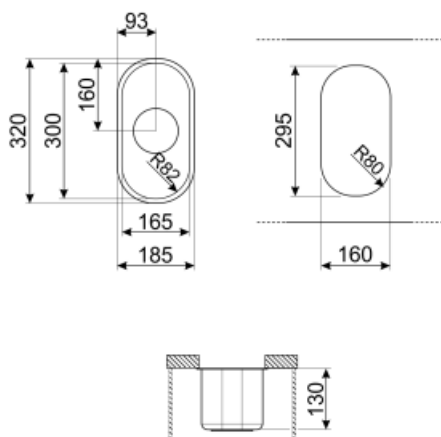

Fornecido com
acessórios para
instalação

Válvula de escoamento,
Ganchos de fixação