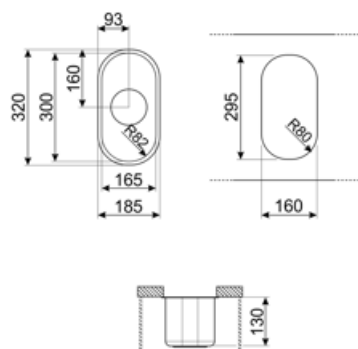

Аксессуары для
монтажа в комплекте

Корзинчатый вентиль,
Фиксирующие зажимы