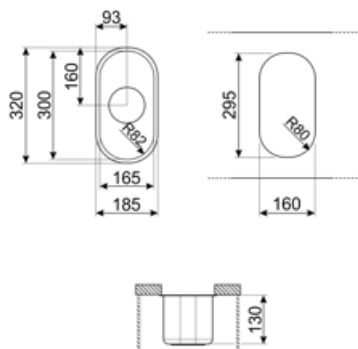

Аксессуары для
монтажа в комплекте

Корзинчатый вентиль,
Фиксирующие зажимы