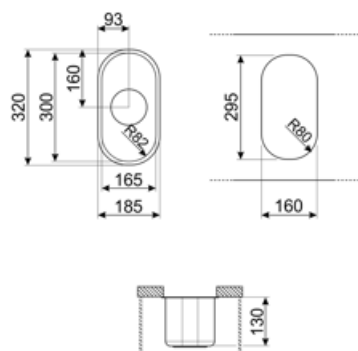

Аксессуары для
монтажа в комплекте

Корзинчатый вентиль,
Фиксирующие зажимы