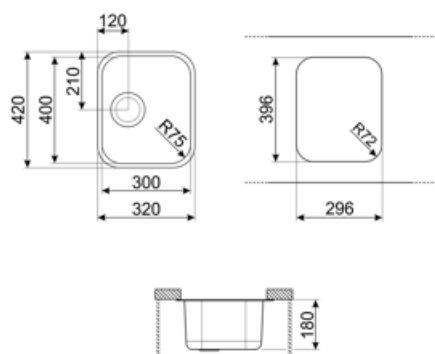

Dotazione accessori
montaggio

Piletta, Ganci montaggio