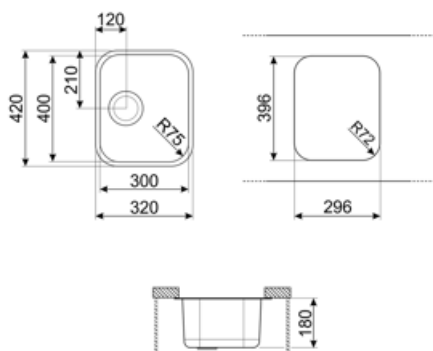

Аксессуары для
монтажа в комплекте

Корзинчатый вентиль,
Фиксирующие зажимы