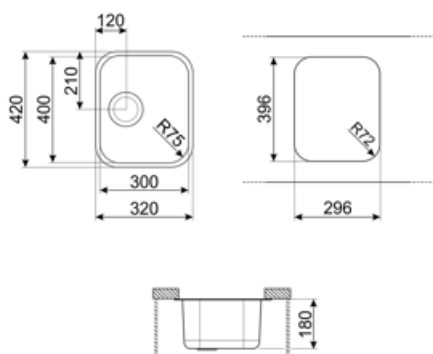

**Аксессуары для
вбудовування**

Корзинчатий вентиль,
Фіксувальні затискачі