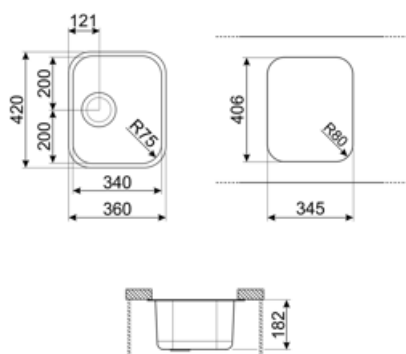

Medfølgende tilbehør

Tilbehør til installation Rist, Fastgørelsesklemmer