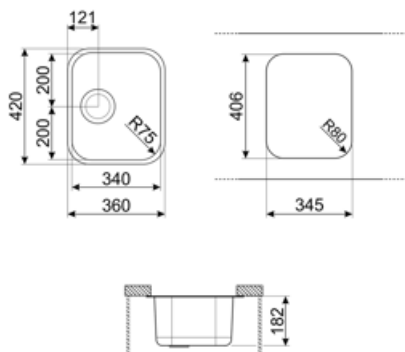

Dotazione accessori Inclusi

Dotazione accessori   Piletta, Ganci montaggio
montaggio