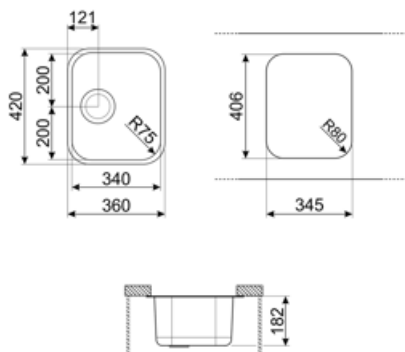

	Tipologia vasca	Dimensioni vasca, L x P x A (mm)	Profondità vasca (mm)	Raggio angolare vasca	Trooppieno vasca	Posizione scarico vasca	Dimensione scarico vasca
Vasca	Raggiata	340 x 400 x 180	180	72	Si, tradizionale	Laterale vasca	3.5"

Caratteristiche Tecniche

Dimensioni del prodotto (mm)	180x420x360 mm	Numero ganci	4
Dimensioni foro incasso sottotop (mm)	345.3*405.5 mm	Tipologia ganci	Ganci sottotop
Misura mobile incasso	45 cm	Possibilità di installare il tritarifiuti	Si
Diametro foro miscelatore	35 mm		

Dotazione accessori Inclusi

Dotazione accessori Piletta, Ganci montaggio
montaggio

Accessori Compatibili

3712

Sifone con scarico lavastoviglie per lavelli 1 vasca

DB34

Cestello in acciaio / acciaio adatto per vasca raggio STD 340 x 400, profondità 180 mm

Dimensione del mobile base: Dimensione del mobile base necessaria per l'installazione del lavello.

Indica la profondità della vasca.

Sottotop: modalità di installazione del lavello o del piano cottura direttamente sotto il piano di lavoro, permettendo di sfruttarne tutta la superficie.