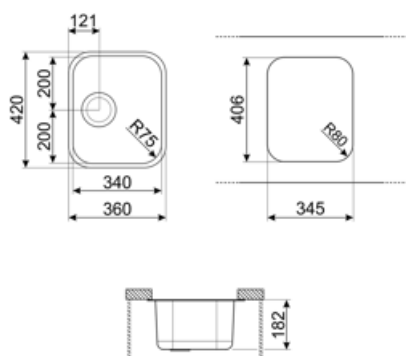

Średnica otworu na baterie 35 mm

Akcesoria w standardzie

Akcesoria do montażu Sitko, Klipsy do montażu