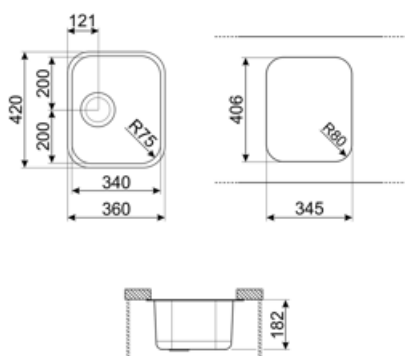

	Rodzaj komory	Wymiary komory, SxDxG (mm)	Głębokość komory (mm)	Promień zaokrąglenia komory (mm)	Przelew	Pozycja odpływu	Średnica odpływu
Komora	Minimalny promień	340 x 400 x 180	180	72	Tak, standardowy	Boczna	3.5"

Specyfikacja techniczna

Wymiary produktu (mm)	180x420x360 mm	Liczba klipsów	4
Wymiar wycięcia w blacie	345.3*405.5 mm	Rodzaj klipsów	Undermount clip
Instalacja w podstawę	45 cm	Possibility to install waste disposal	Tak

Średnica otworu na baterie 35 mm

Akcesoria w standardzie

Akcesoria do montażu Sitko, Klipsy do montażu

Kompatybilne Akcesoria

3712

Syfon do zlewozmywaków 1-komorowych z przyłączem do zmywarki

DB34

Koszyk ze stali nierdzewnej do zlewozmywaków 340x400x180 mm

KITFD050

Młynek do odpadów 0,5 KM, Silnik: 1/2 KM, do zlewozmywaków z odpływem 3 i 1/2"

KITFD100

Młynek do odpadów 1 KM, Silnik: 1/2 KM, do zlewozmywaków z odpływem 3 i 1/2"

Słowniczek oznaczeń

- | | | | |
|--|---|---|--|
|  | Szerokość szafki wymagana do montażu zlewozmywaka |  | W zależności od modelu, głębokość może mieć wartości od 13 do 24,5 cm. |
|  | Do zabudowy pod blatem | | |