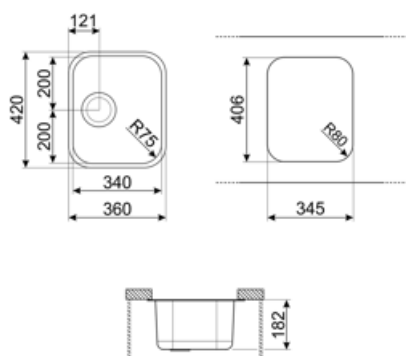

	Rodzaj komory	Wymiary komory, SxDxG (mm)	Głębokość komory (mm)	Promień zaokrąglenia komory (mm)	Przelew	Pozycja odpływu	Średnica odpływu
Komora	Minimalny promień	340 x 400 x 180	180	72	Tak, standardowy	Boczna	3.5"

Specyfikacja techniczna

Wymiary produktu (mm)	180x420x360 mm	Liczba klipsów	4
Wymiar wycięcia w blacie	345.3*405.5 mm	Rodzaj klipsów	Undermount clip
Instalacja w podstawę	45 cm	Possibility to install waste disposal	Tak

Średnica otworu na baterie 35 mm

Akcesoria w standardzie

Akcesoria do montażu Sitko, Klipsy do montażu

Kompatybilne Akcesoria

3712

Syfon do zlewozmywaków 1-komorowych z przyłączem do zmywarki

DB34

Koszyk ze stali nierdzewnej do zlewozmywaków 340x400x180 mm

KITFD050

Młynek do odpadów 0,5 KM, Silnik: 1/2 KM, do zlewozmywaków z odpływem 3 i 1/2"

KITFD100

Młynek do odpadów 1 KM, Silnik: 1/2 KM, do zlewozmywaków z odpływem 3 i 1/2"

Słowniczek oznaczeń

- | | | | |
|--|---|---|--|
|  | Szerokość szafki wymagana do montażu zlewozmywaka |  | W zależności od modelu, głębokość może mieć wartości od 13 do 24,5 cm. |
|  | Do zabudowy pod blatem | | |